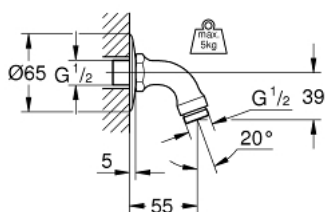

### ОПИСАНИЕ ПРОДУКТА

- Colour: хром
- резьбовое соединение 1/2"
- GROHE LongLife Finish - стойкое долговечное покрытие

## 28 429 000 RELEXA ДУШЕВОЙ КРОНШТЕЙН 55 ММ

### ЗАПАСНЫЕ ЧАСТИ

1: Розетка 1/2" (Spare part-nr. 02201000)

21.02.95  
Klein

28.429