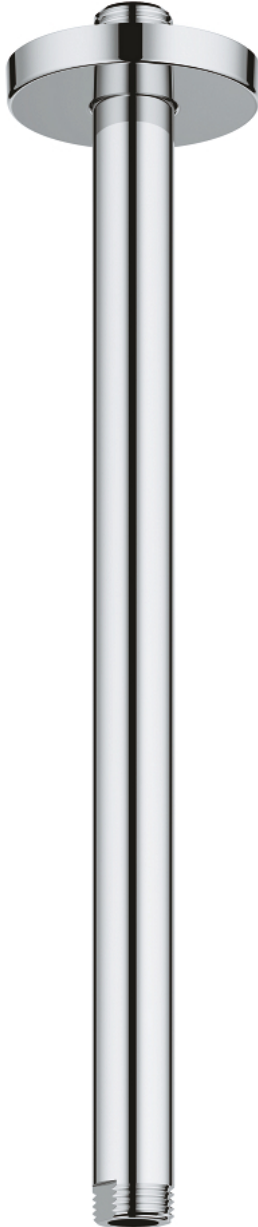

28 492 000 **RAINSHOWER SHOWER ARM CEILING 296 MM NPT**

**PRODUCT DESCRIPTION**

- Tyc: Chrome
- suitable for all Rainshower head showers
- GROHE LongLife finish

28 492 000 **RAINSHOWER SHOWER ARM CEILING 296 MM NPT**

**SPARE PARTS**

1: Escutcheon (Spare part-nr. 11741000)