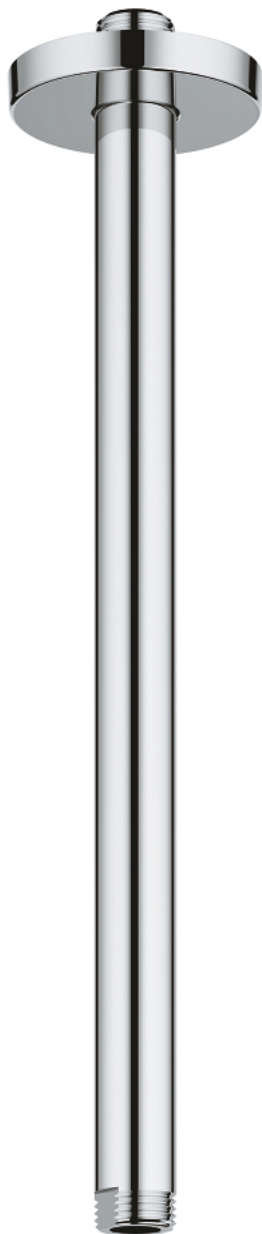

28 492 000 **RAINSHOWER SHOWER ARM CEILING 296 MM NPT**

**ОПИСАНИЕ ПРОДУКТА**

- Colour: хром
- для использования со всеми верхними душами Rainshower
- GROHE LongLife Finish - стойкое долговечное покрытие

28 492 000 **RAINSHOWER SHOWER ARM CEILING 296 MM NPT**

**ЗАПАСНЫЕ ЧАСТИ**

1: Розетка (Spare part-nr. 11741000)