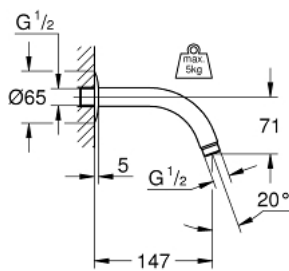

## 28 541 000 RELEXA SHOWER ARM 147 MM

### PRODUCT DESCRIPTION

- Colour: chrome
- connection thread 1/2"
- escutcheon
- GROHE LongLife finish

28 541 000 **RELEXA SHOWER ARM 147 MM**

**SPARE PARTS**

1: Escutcheon 1/2" (Spare part-nr. 02201000)