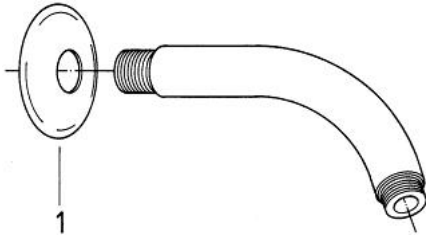

## 28 541 000 RELEXA SHOWER ARM 147 MM

### PRODUCT DESCRIPTION

- Colour: chrome
- connection thread 1/2"
- escutcheon
- GROHE LongLife finish

28 541 000 **RELEXA SHOWER ARM 147 MM**

**SPARE PARTS**

1: Escutcheon 1/2" (Spare part-nr. 02201000)