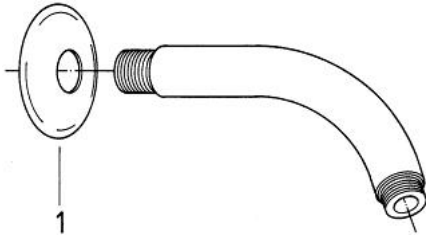

## 28 541 000 RELEXA SHOWER ARM 147 MM

### PRODUCT DESCRIPTION

- Tyc: Chrome
- connection thread 1/2"
- escutcheon
- GROHE LongLife finish

28 541 000 **RELEXA SHOWER ARM 147 MM**

**SPARE PARTS**

1: Escutcheon 1/2" (Spare part-nr. 02201000)