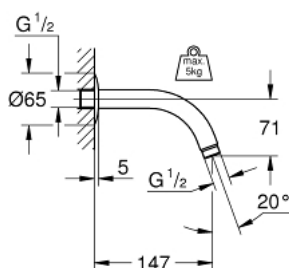

## 28 541 000 RELEXA SHOWER ARM 147 MM

### PRODUCT DESCRIPTION

- Tyc: Chrome
- connection thread 1/2"
- escutcheon
- GROHE LongLife finish

28 541 000 **RELEXA SHOWER ARM 147 MM**

**SPARE PARTS**

1: Escutcheon 1/2" (Spare part-nr. 02201000)