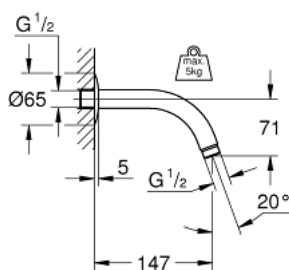

28 541 000 RELEXA ДУШЕВОЙ КРОНШТЕЙН 147 ММ

ОПИСАНИЕ ПРОДУКТА

- Colour: хром
- резьбовое соединение 1/2"
- розетки,
- GROHE LongLife Finish - стойкое долговечное покрытие

28 541 000 **RELEXA ДУШЕВОЙ КРОНШТЕЙН 147 MM**

ЗАПАСНЫЕ ЧАСТИ

1: Розетка 1/2" (Spare part-nr. 02201000)