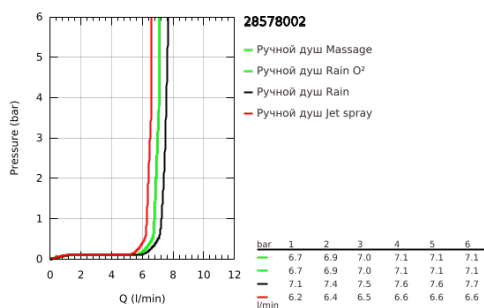

28 578 002 ТЕМПЕСТА 100 РУЧНОЙ ДУШ, 4 ВИДА СТРУЙ

ОПИСАНИЕ ПРОДУКТА

- Colour: хром
- Режимы струи: GROHE Rain O², Rain, Massage, Jet
- GROHE DreamSpray превосходный поток воды
- GROHE LongLife Finish - стойкое долговечное покрытие
- GROHE SpeedClean система против известковых отложений
- Inner WaterGuide - внутренняя изоляция потока воды
- ShockProof силиконовое кольцо, предотвращающее повреждение поверхности при падении ручного душа
- универсальное крепление, подходящее к любому стандартному шлангу
- может использоваться с проточным водонагревателем
- минимальное давление 1,0 бар

28 578 002 **ТЕМPEСТА 100 РУЧНОЙ ДУШ, 4 ВИДА СТРУЙ**

ЗАПАСНЫЕ ЧАСТИ

1: Сетка (Spare part-nr. 0700200M)