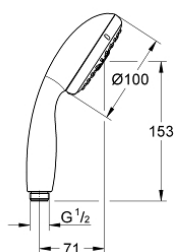

28 578 002 ТЕМПЕСТА 100 РУЧНОЙ ДУШ, 4 ВИДА СТРУЙ

ОПИСАНИЕ ПРОДУКТА

- Colour: хром
- Режимы струи: GROHE Rain O², Rain, Massage, Jet
- GROHE DreamSpray превосходный поток воды
- GROHE LongLife Finish - стойкое долговечное покрытие
- GROHE SpeedClean система против известковых отложений
- Inner WaterGuide - внутренняя изоляция потока воды
- ShockProof силиконовое кольцо, предотвращающее повреждение поверхности при падении ручного душа
- универсальное крепление, подходящее к любому стандартному шлангу
- может использоваться с проточным водонагревателем
- минимальное давление 1,0 бар

28 578 002 **ТЕМPEСТА 100 РУЧНОЙ ДУШ, 4 ВИДА СТРУЙ**

ЗАПАСНЫЕ ЧАСТИ

1: Сетка (Spare part-nr. 0700200M)