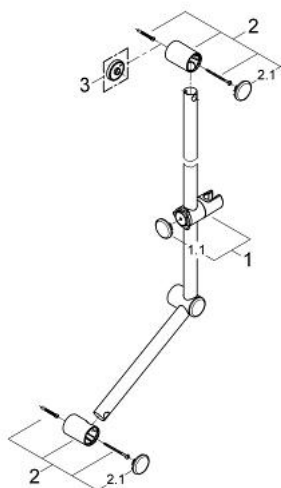

28 587 000 RELEXA ДУШЕВАЯ ШТАНГА, 900 ММ

ОПИСАНИЕ ПРОДУКТА

- Colour: хром
- с ручкой
- ручка может крепиться слева и справа
- с 3-мя креплениями к стене
- бегунок с металлической гильзой
- изменение угла наклона при помощи растрового механизма
- регулировка высоты с помощью винта
- GROHE LongLife Finish - стойкое долговечное покрытие

28 587 000 RELEXA ДУШЕВАЯ ШТАНГА, 900 MM

ЗАПАСНЫЕ ЧАСТИ

1: Держатель для душа с металлической гильзой (Spare part-nr. 12435000)

1.1: Заглушка (Spare part-nr. 45652P00)

2: Держатель душевой штанги (Spare part-nr. 45196IP0)

2.1: Заглушка (Spare part-nr. 45652P00)

3: Шайба выравнивания (Spare part-nr. 45459000)*

* Optional accessories