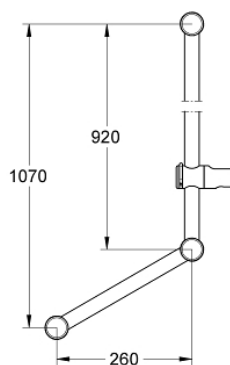

28 587 000 RELEXA ДУШЕВАЯ ШТАНГА, 900 ММ

ОПИСАНИЕ ПРОДУКТА

- Colour: хром
- с ручкой
- ручка может крепиться слева и справа
- с 3-мя креплениями к стене
- бегунок с металлической гильзой
- изменение угла наклона при помощи растрового механизма
- регулировка высоты с помощью винта
- GROHE LongLife Finish - стойкое долговечное покрытие

28 587 000 RELEXA ДУШЕВАЯ ШТАНГА, 900 MM

ЗАПАСНЫЕ ЧАСТИ

1: Держатель для душа с металлической гильзой (Spare part-nr. 12435000)

1.1: Заглушка (Spare part-nr. 45652P00)

2: Держатель душевой штанги (Spare part-nr. 45196IP0)

2.1: Заглушка (Spare part-nr. 45652P00)

3: Шайба выравнивания (Spare part-nr. 45459000)*

* Optional accessories