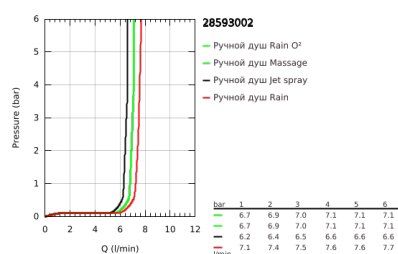

28 593 002 ТЕМПЕСТА 100 ДУШЕВОЙ ГАРНИТУР, 4 ВИДА СТРУЙ

ОПИСАНИЕ ПРОДУКТА

- Colour: хром
- в комплект входят:
- ручной душ (28 578)
- душевая штанга, 600 мм (27 523)
- душевой шланг Relaxaflex 1750 мм 1/2" x 1/2" (28 154)
- полочка GROHE EasyReach (27 596)
- GROHE DreamSpray превосходный поток воды
- GROHE LongLife Finish - стойкое долговечное покрытие
- GROHE SpeedClean система против известковых отложений
- Inner WaterGuide - внутренняя изоляция потока воды
- ShockProof силиконовое кольцо, предотвращающее повреждение поверхности при падении ручного душа
- может использоваться с проточным водонагревателем
- минимальное давление 1,0 бар