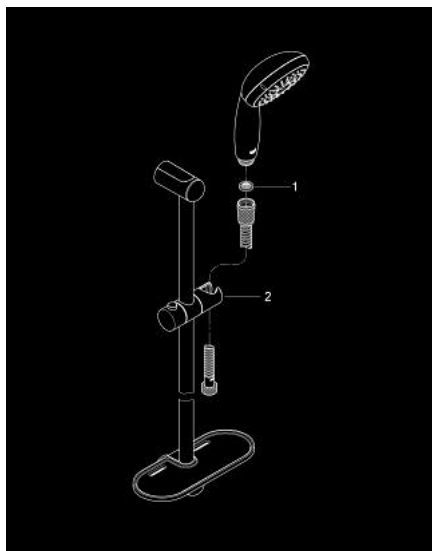

28 593 002 ТЕМПЕСТА 100 ДУШЕВОЙ ГАРНИТУР, 4 ВИДА СТРУЙ

ОПИСАНИЕ ПРОДУКТА

- Colour: хром
- в комплект входят:
- ручной душ (28 578)
- душевая штанга, 600 мм (27 523)
- душевой шланг Relaxaflex 1750 мм 1/2" x 1/2" (28 154)
- полочка GROHE EasyReach (27 596)
- GROHE DreamSpray превосходный поток воды
- GROHE LongLife Finish - стойкое долговечное покрытие
- GROHE SpeedClean система против известковых отложений
- Inner WaterGuide - внутренняя изоляция потока воды
- ShockProof силиконовое кольцо, предотвращающее повреждение поверхности при падении ручного душа
- может использоваться с проточным водонагревателем
- минимальное давление 1,0 бар

28 593 002 ТЕМПЕСТА 100 ДУШЕВОЙ ГАРНИТУР, 4 ВИДА СТРУЙ

ЗАПАСНЫЕ ЧАСТИ

- 1: Сетка (Spare part-nr. 0700200M)
- 2: Скользящий элемент (Spare part-nr. 48099000)