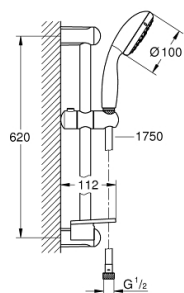

28 593 002 ТЕМПЕСТА 100 ДУШЕВОЙ ГАРНИТУР, 4 ВИДА СТРУЙ

ОПИСАНИЕ ПРОДУКТА

- Colour: хром
- в комплект входят:
- ручной душ (28 578)
- душевая штанга, 600 мм (27 523)
- душевой шланг Relaxaflex 1750 мм 1/2" x 1/2" (28 154)
- полочка GROHE EasyReach (27 596)
- GROHE DreamSpray превосходный поток воды
- GROHE LongLife Finish - стойкое долговечное покрытие
- GROHE SpeedClean система против известковых отложений
- Inner WaterGuide - внутренняя изоляция потока воды
- ShockProof силиконовое кольцо, предотвращающее повреждение поверхности при падении ручного душа
- может использоваться с проточным водонагревателем
- минимальное давление 1,0 бар

28 593 002 ТЕМПЕСТА 100 ДУШЕВОЙ ГАРНИТУР, 4 ВИДА СТРУЙ

ЗАПАСНЫЕ ЧАСТИ

- 1: Сетка (Spare part-nr. 0700200M)
- 2: Скользящий элемент (Spare part-nr. 48099000)