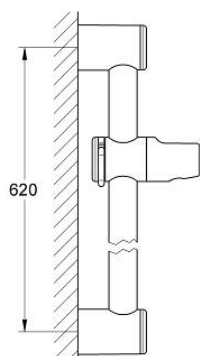

## 28 620 000 RELEXA ДУШЕВАЯ ШТАНГА, 600 ММ

### ОПИСАНИЕ ПРОДУКТА

- Colour: хром
- Ø 28 мм
- с настенными креплениями
- поворотный держатель с фиксацией по высоте
- изменение угла наклона при помощи растрового механизма
- регулировка высоты с помощью винта
- GROHE LongLife Finish - стойкое долговечное покрытие

## 28 620 000 RELEXA ДУШЕВАЯ ШТАНГА, 600 MM