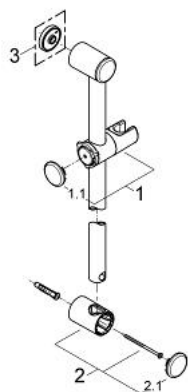

## 28 620 000 RELEXA ДУШЕВАЯ ШТАНГА, 600 ММ

### ОПИСАНИЕ ПРОДУКТА

- Colour: хром
- Ø 28 мм
- с настенными креплениями
- поворотный держатель с фиксацией по высоте
- изменение угла наклона при помощи растрового механизма
- регулировка высоты с помощью винта
- GROHE LongLife Finish - стойкое долговечное покрытие

## 28 620 000 RELEXA ДУШЕВАЯ ШТАНГА, 600 MM

### ЗАПАСНЫЕ ЧАСТИ

- 1: Скользящий элемент (Spare part-nr. 45650IP0)
  - 1.1: Заглушка (Spare part-nr. 45652P00)
  - 2: Держатель душевой штанги (Spare part-nr. 45196IP0)
  - 2.1: Заглушка (Spare part-nr. 45652P00)
  - 3: Шайба выравнивания (Spare part-nr. 45459000)\*
- \* Optional accessories