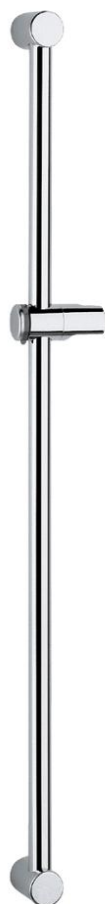

## 28 621 000 RELEXA ДУШЕВАЯ ШТАНГА, 1000 ММ

### ОПИСАНИЕ ПРОДУКТА

- Colour: хром
- Ø 28 мм
- с настенными креплениями
- поворотный держатель с фиксацией по высоте
- изменение угла наклона при помощи растрового механизма
- регулировка высоты с помощью винта
- GROHE LongLife Finish - стойкое долговечное покрытие

### ЗАПАСНЫЕ ЧАСТИ

- 1: Скользящий элемент (Spare part-nr. 45650IP0)
  - 1.1: Заглушка (Spare part-nr. 45652P00)
  - 2: Держатель душевой штанги (Spare part-nr. 45196IP0)
  - 2.1: Заглушка (Spare part-nr. 45652P00)
  - 3: Шайба выравнивания (Spare part-nr. 45459000)\*
- \* Optional accessories