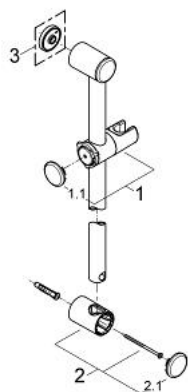

### ОПИСАНИЕ ПРОДУКТА

- Colour: хром
- Ø 28 мм
- с настенными креплениями
- поворотный держатель с фиксацией по высоте
- изменение угла наклона при помощи растрового механизма
- регулировка высоты с помощью винта
- GROHE LongLife Finish - стойкое долговечное покрытие

### ЗАПАСНЫЕ ЧАСТИ

- 1: Скользящий элемент (Spare part-nr. 45650IP0)
  - 1.1: Заглушка (Spare part-nr. 45652P00)
  - 2: Держатель душевой штанги (Spare part-nr. 45196IP0)
  - 2.1: Заглушка (Spare part-nr. 45652P00)
  - 3: Шайба выравнивания (Spare part-nr. 45459000)\*
- \* Optional accessories