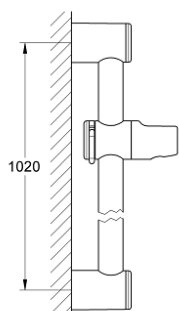

### ОПИСАНИЕ ПРОДУКТА

- Colour: хром
- Ø 28 мм
- с настенными креплениями
- поворотный держатель с фиксацией по высоте
- изменение угла наклона при помощи растрового механизма
- регулировка высоты с помощью винта
- GROHE LongLife Finish - стойкое долговечное покрытие

### ЗАПАСНЫЕ ЧАСТИ

- 1: Скользящий элемент (Spare part-nr. 45650IP0)
  - 1.1: Заглушка (Spare part-nr. 45652P00)
  - 2: Держатель душевой штанги (Spare part-nr. 45196IP0)
  - 2.1: Заглушка (Spare part-nr. 45652P00)
  - 3: Шайба выравнивания (Spare part-nr. 45459000)\*
- \* Optional accessories