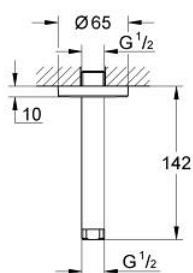

28 724 000 RAINSHOWER ПОТОЛОЧНЫЙ ДУШЕВОЙ КРОНШТЕЙН 142 ММ

ОПИСАНИЕ ПРОДУКТА

- Colour: хром
- резьбовое соединение 1/2"
- GROHE LongLife Finish - стойкое долговечное покрытие

28 724 000 RAINSHOWER ПОТОЛОЧНЫЙ ДУШЕВОЙ КРОНШТЕЙН 142 ММ

ЗАПАСНЫЕ ЧАСТИ

1: Розетка (Spare part-nr. 11741000)