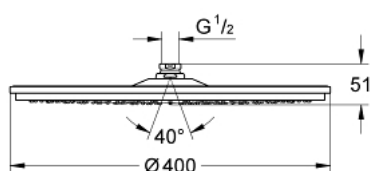

### ОПИСАНИЕ ПРОДУКТА

- Colour: хром
- нормальная струя (широкое покрытие) давление от 0,5 бар
- максимальный расход (при давлении 3 бара): 7,5 л/мин
- диаметр 400 мм
- металл
- шаровой шарнир с углом поворота  $20^\circ \pm 20^\circ$
- резьбовое соединение 1/2"
- GROHE DreamSpray превосходный поток воды
- GROHE LongLife Finish - стойкое долговечное покрытие
- GROHE SpeedClean система против известковых отложений
- может использоваться с проточным водонагревателем
- this head shower should only be used with shower arm 26 146, 28 982, 28 497 or 28 724