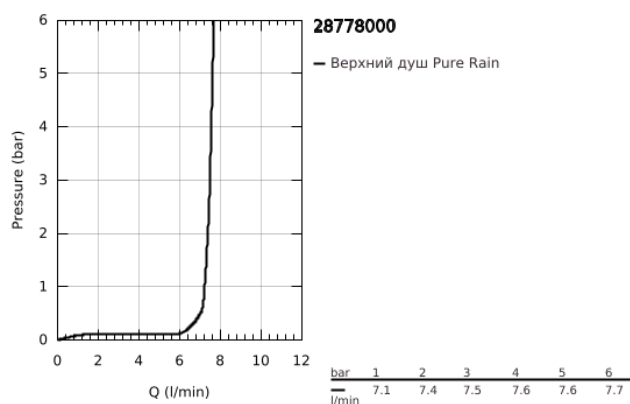

## 28 778 000 RAINSHOWER COSMOPOLITAN 400 ВЕРХНИЙ ДУШ С ОДНИМ РЕЖИМОМ

### ОПИСАНИЕ ПРОДУКТА

- Colour: хром
- нормальная струя (широкое покрытие) давление от 0,5 бар
- максимальный расход (при давлении 3 бара): 7,5 л/мин
- диаметр 400 мм
- металл
- шаровой шарнир с углом поворота  $20^\circ \pm 20^\circ$
- резьбовое соединение 1/2"
- GROHE DreamSpray превосходный поток воды
- GROHE LongLife Finish - стойкое долговечное покрытие
- GROHE SpeedClean система против известковых отложений
- может использоваться с проточным водонагревателем
- this head shower should only be used with shower arm 26 146, 28 982, 28 497 or 28 724