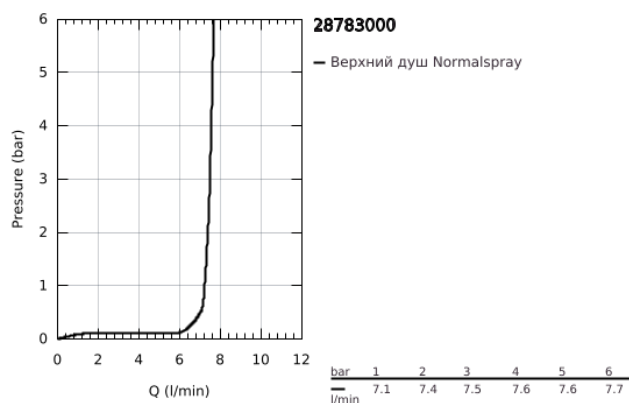

28 783 000 RAINSHOWER COSMOPOLITAN 400 ВЕРХНИЙ ДУШ С ОДНИМ РЕЖИМОМ

ОПИСАНИЕ ПРОДУКТА

- Colour: хром
- нормальная струя (широкое покрытие) давление от 0,5 бар
- диаметр 400 мм
- 252 spray nozzles
- из латуни
- шаровой шарнир с углом поворота $20^\circ \pm 20^\circ$
- 1/2" NPT подсоединение
- ограничитель расхода воды 9,5 л/мин
- GROHE LongLife Finish - стойкое долговечное покрытие
- GROHE SpeedClean система против известковых отложений
- может использоваться с проточным водонагревателем
- this head shower should only be used in conjunction with shower arm 28 983 or 28 492