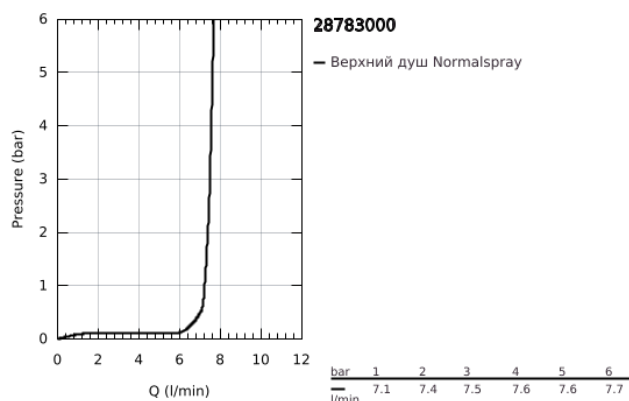

## 28 783 000 RAINSHOWER COSMOPOLITAN 400 ВЕРХНИЙ ДУШ С ОДНИМ РЕЖИМОМ

### ОПИСАНИЕ ПРОДУКТА

- Colour: хром
- нормальная струя (широкое покрытие) давление от 0,5 бар
- диаметр 400 мм
- 252 spray nozzles
- из латуни
- шаровой шарнир с углом поворота  $20^\circ \pm 20^\circ$
- 1/2" NPT подсоединение
- GROHE EcoJoy ограничитель расхода воды 9,5 л/мин
- GROHE LongLife Finish - стойкое долговечное покрытие
- GROHE SpeedClean система против известковых отложений
- может использоваться с проточным водонагревателем
- this head shower should only be used in conjunction with shower arm 28 983 or 28 492