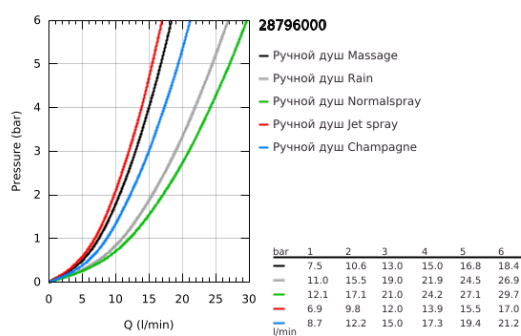

28 796 000 RELEXA 100 FIVE РУЧНОЙ ДУШ, 5 РЕЖИМОВ СТРУИ

ОПИСАНИЕ ПРОДУКТА

- Colour: хром
- Режимы струи: Normal, Jet, Rain, Massage, Champagne spray
- GROHE DreamSpray превосходный поток воды
- GROHE LongLife Finish - стойкое долговечное покрытие
- GROHE SpeedClean система против известковых отложений
- Inner WaterGuide - внутренняя изоляция потока воды
- универсальное крепление, подходящее к любому стандартному шлангу
- может использоваться с проточным водонагревателем
- минимальный расход воды 7,5 л/мин
- минимальное давление 1,0 бар

Pure Freude
an Wasser

28 796 000 RELEXA 100 FIVE РУЧНОЙ ДУШ, 5 РЕЖИМОВ СТРУИ

ЗАПАСНЫЕ ЧАСТИ

1: Сетка (Spare part-nr. 0700200M)