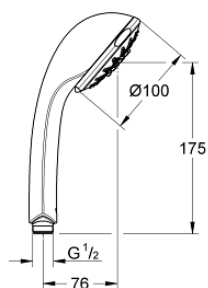

28 796 000 RELEXA 100 FIVE РУЧНОЙ ДУШ, 5 РЕЖИМОВ СТРУИ

ОПИСАНИЕ ПРОДУКТА

- Colour: хром
- Режимы струи: Normal, Jet, Rain, Massage, Champagne spray
- GROHE DreamSpray превосходный поток воды
- GROHE LongLife Finish - стойкое долговечное покрытие
- GROHE SpeedClean система против известковых отложений
- Inner WaterGuide - внутренняя изоляция потока воды
- универсальное крепление, подходящее к любому стандартному шлангу
- может использоваться с проточным водонагревателем
- минимальный расход воды 7,5 л/мин
- минимальное давление 1,0 бар

Pure Freude
an Wasser

28 796 000 RELEXA 100 FIVE РУЧНОЙ ДУШ, 5 РЕЖИМОВ СТРУИ

ЗАПАСНЫЕ ЧАСТИ

1: Сетка (Spare part-nr. 0700200M)