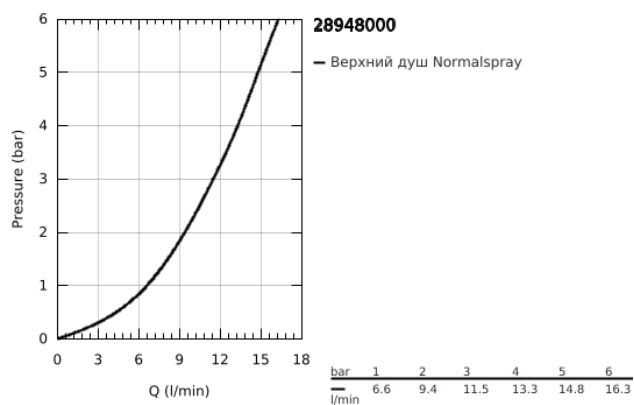

## 28 948 000 RELEXA PLUS 60 СПОРТИВНЫЙ ВЕРХНИЙ ДУШ

### ОПИСАНИЕ ПРОДУКТА

- Colour: хром
- тяжелая литая конструкция
- с защитой от кражи
- резьбовое соединение 1/2"
- вынос 148 мм
- GROHE LongLife Finish - стойкое долговечное покрытие
- GROHE SpeedClean система против известковых отложений