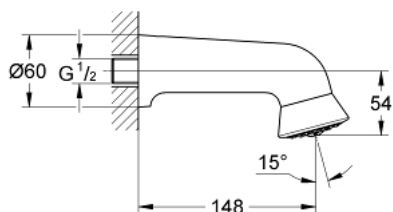

### ОПИСАНИЕ ПРОДУКТА

- Colour: хром
- тяжелая литая конструкция
- с защитой от кражи
- резьбовое соединение 1/2"
- вынос 148 мм
- GROHE LongLife Finish - стойкое долговечное покрытие
- GROHE SpeedClean система против известковых отложений

### ЗАПАСНЫЕ ЧАСТИ

- 1: Поверхность душа (Spare part-nr. 45661XX0)
- 2: Резьбовой штифт M8 x 16 (Spare part-nr. 45137000)
- 2.1: O-кольцо Ø22 x Ø3 (Spare part-nr. 0128400M)