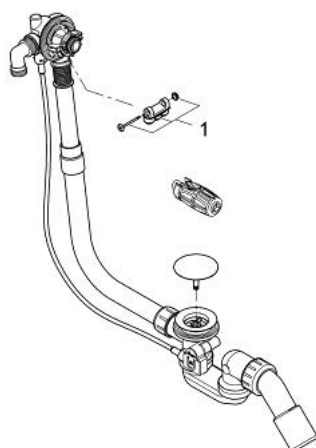

28 991 000 TALENTOFILL НАЛИВНОЙ, СЛИВНОЙ И ПЕРЕЛИВНОЙ ГАРНИТУР

ОПИСАНИЕ ПРОДУКТА

- Colour: хром
- для анатомических ванн (по форме тела) скрытый монтаж
- без комплекта верхней монтажной части
- с сифоном и сливной дугой 45°
- без анти-вакуумного устройства
- сборка согласно DIN 1988
- только со встроенным прерывателем трубы
- вид A2 (28 994)
- или соединительным гарнитуром Talentofill (28 995)

28 991 000 TALENTOFILL НАЛИВНОЙ,
СЛИВНОЙ И ПЕРЕЛИВНОЙ ГАРНИТУР

ЗАПАСНЫЕ ЧАСТИ

1: Накладка (Spare part-nr. 29009000)