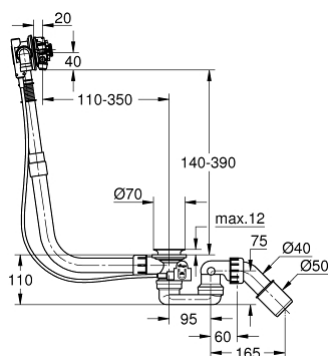

28 991 000 TALENTOFILL НАЛИВНОЙ, СЛИВНОЙ И ПЕРЕЛИВНОЙ ГАРНИТУР

ОПИСАНИЕ ПРОДУКТА

- Colour: хром
- для анатомических ванн (по форме тела) скрытый монтаж
- без комплекта верхней монтажной части
- с сифоном и сливной дугой 45°
- без анти-вакуумного устройства
- сборка согласно DIN 1988
- только со встроенным прерывателем трубы
- вид A2 (28 994)
- или соединительным гарнитуром Talentofill (28 995)

28 991 000 TALENTOFILL НАЛИВНОЙ,
СЛИВНОЙ И ПЕРЕЛИВНОЙ ГАРНИТУР

ЗАПАСНЫЕ ЧАСТИ

1: Накладка (Spare part-nr. 29009000)