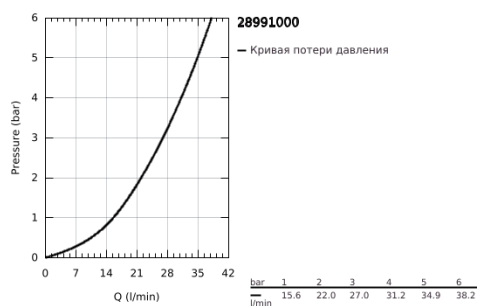

28 991 000 TALENTOFILL НАЛИВНОЙ, СЛИВНОЙ И ПЕРЕЛИВНОЙ ГАРНИТУР

ОПИСАНИЕ ПРОДУКТА

- Colour: хром
- для анатомических ванн (по форме тела) скрытый монтаж
- без комплекта верхней монтажной части
- с сифоном и сливной дугой 45°
- без анти-вакуумного устройства
- сборка согласно DIN 1988
- только со встроенным прерывателем трубы
- вид A2 (28 994)
- или соединительным гарнитуром Talentofill (28 995)