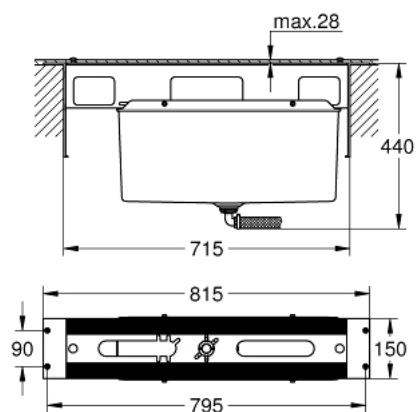

29 037 000 КОМПЛЕКТ ДЛЯ ВАННЫ НА 5 ОТВЕРСТИЙ

ОПИСАНИЕ ПРОДУКТА

- Монтажный короб для смесителя, установленного на плиточный бортик
- в комплект входят:
 - монтажная рамка
 - улавливающее устройство со встроенным сливом для проникающей воды
 - декоративные накладки на винтовые крепления, цвет Хром

29 037 000 КОМПЛЕКТ ДЛЯ ВАННЫ НА 5 ОТВЕРСТИЙ

ЗАПАСНЫЕ ЧАСТИ

- 1: Шланг подключения (Spare part-nr. 07227000)
- 2: Вертикальный кронштейн (Spare part-nr. 45388000)*
- * Optional accessories