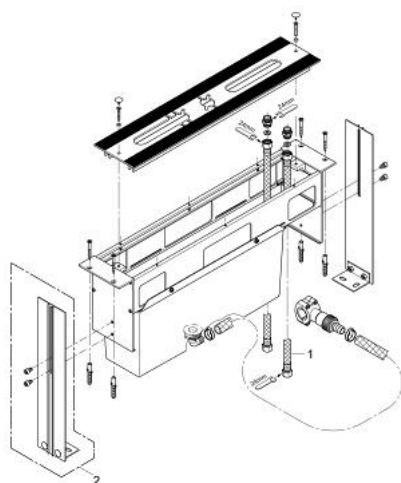

29 037 000 КОМПЛЕКТ ДЛЯ ВАННЫ НА 5 ОТВЕРСТИЙ

ОПИСАНИЕ ПРОДУКТА

- Монтажный короб для смесителя, установленного на плиточный бортик
- в комплект входят:
 - монтажная рамка
 - улавливающее устройство со встроенным сливом для проникающей воды
 - декоративные накладки на винтовые крепления, цвет Хром

29 037 000 КОМПЛЕКТ ДЛЯ ВАННЫ НА 5 ОТВЕРСТИЙ

ЗАПАСНЫЕ ЧАСТИ

- 1: Шланг подключения (Spare part-nr. 07227000)
- 2: Вертикальный кронштейн (Spare part-nr. 45388000)*
- * Optional accessories