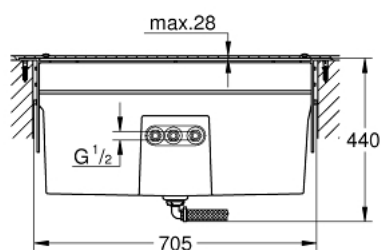

29 037 002 КОМПЛЕКТ ДЛЯ ВАННЫ НА 5 ОТВЕРСТИЙ

ОПИСАНИЕ ПРОДУКТА

- Монтажный короб для смесителя, установленного на плиточный бортик
- в комплект входят:
 - монтажная рамка
 - улавливающее устройство со встроенным сливом для проникающей воды
 - обеспечивает гидроизоляцию конструкции стен, окружающих встраиваемый механизм
 - с уплотнительной втулкой
 - декоративные накладки на винтовые крепления, цвет Хром

29 037 002 КОМПЛЕКТ ДЛЯ ВАННЫ НА 5 ОТВЕРСТИЙ

ЗАПАСНЫЕ ЧАСТИ

1: Вертикальный кронштейн (Spare part-nr. 45388000)*

* Optional accessories