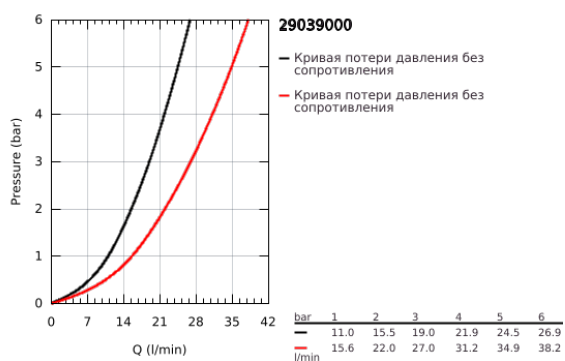

29 039 000 BAUEDGE СМЕСИТЕЛЬ ОДНОРЫЧАЖНЫЙ СКРЫТОГО МОНТАЖА ДЛЯ ВАННЫ

ОПИСАНИЕ ПРОДУКТА

- Colour: хром
- для скрытого монтажа
- в комплект входят:
- комплект готового монтажа
- встраиваемый механизм (32 963 000)
- металлический рычаг
- GROHE SmoothControl Плавность и точность управления - керамический картридж 46 мм
- GROHE LongLife Finish - стойкое долговечное покрытие
- настраиваемый ограничитель потока
- автоматический переключатель: ванна/душ
- уплотнитель розетки и рычага
- Дополнительный ограничитель температуры