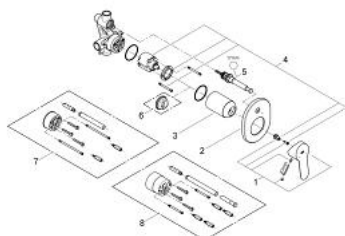

29 039 000 BAUEDGE СМЕСИТЕЛЬ ОДНОРЫЧАЖНЫЙ СКРЫТОГО МОНТАЖА ДЛЯ ВАННЫ

ОПИСАНИЕ ПРОДУКТА

- Colour: хром
- для скрытого монтажа
- в комплект входят:
- комплект готового монтажа
- встраиваемый механизм (32 963 000)
- металлический рычаг
- GROHE SmoothControl Плавность и точность управления - керамический картридж 46 мм
- GROHE LongLife Finish - стойкое долговечное покрытие
- настраиваемый ограничитель потока
- автоматический переключатель: ванна/душ
- уплотнитель розетки и рычага
- Дополнительный ограничитель температуры

29 039 000 BAUEDGE СМЕСИТЕЛЬ ОДНОРЫЧАЖНЫЙ СКРЫТОГО МОНТАЖА ДЛЯ ВАННЫ

ЗАПАСНЫЕ ЧАСТИ

- 1: Рычаг (Spare part-nr. 46698000)
 - 2: Розетка (Spare part-nr. 46772000)
 - 3: Колпак (Spare part-nr. 09038000)
 - 4: Картридж (Spare part-nr. 46048000)
 - 5: Переключатель (Spare part-nr. 46737000)
 - 6: Ограничитель температуры (Spare part-nr. 46308000)*
 - 7: Удлинение (Spare part-nr. 46191000)*
 - 8: Удлинение (Spare part-nr. 46343000)*
- * Optional accessories