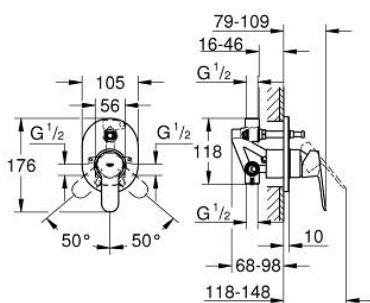

29 039 000 BAUEDGE СМЕСИТЕЛЬ ОДНОРЫЧАЖНЫЙ СКРЫТОГО МОНТАЖА ДЛЯ ВАННЫ

ОПИСАНИЕ ПРОДУКТА

- Colour: хром
- для скрытого монтажа
- в комплект входят:
- комплект готового монтажа
- встраиваемый механизм (32 963 000)
- металлический рычаг
- GROHE SmoothControl Плавность и точность управления - керамический картридж 46 мм
- GROHE LongLife Finish - стойкое долговечное покрытие
- настраиваемый ограничитель потока
- автоматический переключатель: ванна/душ
- уплотнитель розетки и рычага
- Дополнительный ограничитель температуры

29 039 000 BAUEDGE СМЕСИТЕЛЬ ОДНОРЫЧАЖНЫЙ СКРЫТОГО МОНТАЖА ДЛЯ ВАННЫ

ЗАПАСНЫЕ ЧАСТИ

- 1: Рычаг (Spare part-nr. 46698000)
 - 2: Розетка (Spare part-nr. 46772000)
 - 3: Колпак (Spare part-nr. 09038000)
 - 4: Картридж (Spare part-nr. 46048000)
 - 5: Переключатель (Spare part-nr. 46737000)
 - 6: Ограничитель температуры (Spare part-nr. 46308000)*
 - 7: Удлинение (Spare part-nr. 46191000)*
 - 8: Удлинение (Spare part-nr. 46343000)*
- * Optional accessories