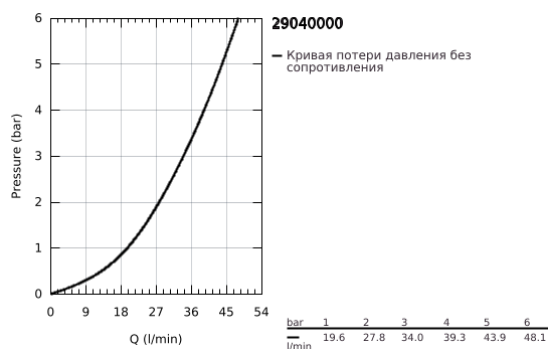

## 29 040 000 BAUEDGE СМЕСИТЕЛЬ ОДНОРЫЧАЖНЫЙ СКРЫТОГО МОНТАЖА ДЛЯ ДУША

### ОПИСАНИЕ ПРОДУКТА

- Colour: хром
- для скрытого монтажа
- в комплект входят:
- комплект готового монтажа
- встраиваемый механизм (32 962 000)
- металлический рычаг
- GROHE SmoothControl Плавность и точность управления - керамический картридж 46 мм
- GROHE LongLife Finish - стойкое долговечное покрытие
- настраиваемый ограничитель потока
- уплотнитель розетки и рычага
- Дополнительный ограничитель температуры