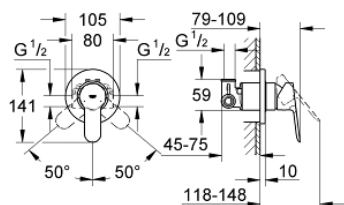

### ОПИСАНИЕ ПРОДУКТА

- Colour: хром
- для скрытого монтажа
- в комплект входят:
- комплект готового монтажа
- встраиваемый механизм (32 962 000)
- металлический рычаг
- GROHE SmoothControl Плавность и точность управления - керамический картридж 46 мм
- GROHE LongLife Finish - стойкое долговечное покрытие
- настраиваемый ограничитель потока
- уплотнитель розетки и рычага
- Дополнительный ограничитель температуры