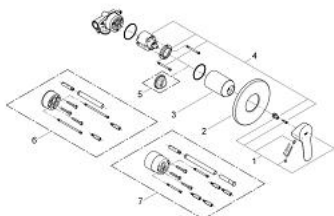

29 040 000 BAUEDGE СМЕСИТЕЛЬ ОДНОРЫЧАЖНЫЙ СКРЫТОГО МОНТАЖА ДЛЯ ДУША

ЗАПАСНЫЕ ЧАСТИ

1. 1: Рычаг (Spare part-nr. 46698000)
   - 2: Розетка (Spare part-nr. 46773000)
   - 3: Колпак (Spare part-nr. 09038000)
   - 4: Картридж (Spare part-nr. 46048000)
   - 5: Ограничитель температуры (Spare part-nr. 46308000)*
   - 6: Удлинение (Spare part-nr. 46191000)*
   - 7: Удлинение (Spare part-nr. 46343000)*
2. Optional accessories