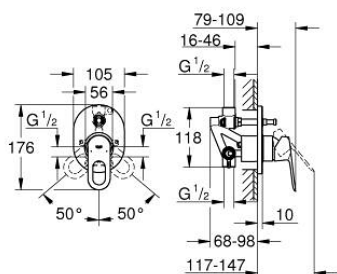

29 041 000 BAULOOP СМЕСИТЕЛЬ ОДНОРЫЧАЖНЫЙ СКРЫТОГО МОНТАЖА ДЛЯ ВАННЫ

ОПИСАНИЕ ПРОДУКТА

- Colour: хром
- для скрытого монтажа
- в комплект входят:
- комплект готового монтажа
- встроенная часть (32 963 001)
- металлический рычаг
- GROHE SmoothControl Плавность и точность управления - керамический картридж 46 мм
- GROHE LongLife Finish - стойкое долговечное покрытие
- настраиваемый ограничитель потока
- возможность установки мин. расхода 2,5 л/мин.
- автоматический переключатель: ванна/душ
- уплотнитель розетки и рычага
- дополнительный ограничитель температуры (46 308 000)

29 041 000 **BAULOOP СМЕСИТЕЛЬ ОДНОРЫЧАЖНЫЙ СКРЫТОГО МОНТАЖА ДЛЯ ВАННЫ**

ЗАПАСНЫЕ ЧАСТИ

- 1: Рычаг (Spare part-nr. 46696000)
 - 2: Розетка (Spare part-nr. 46772000)
 - 3: Колпак (Spare part-nr. 09038000)
 - 4: Картридж (Spare part-nr. 46048000)
 - 5: Переключатель (Spare part-nr. 46737000)
 - 6: Ограничитель температуры (Spare part-nr. 46308000)*
 - 7: Удлинение (Spare part-nr. 46191000)*
 - 8: Удлинение (Spare part-nr. 46343000)*
- * Optional accessories