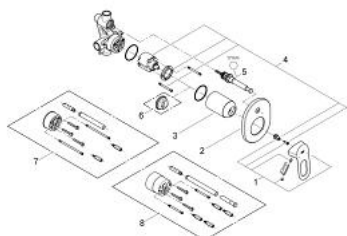

29 041 000 BAULOOP СМЕСИТЕЛЬ ОДНОРЫЧАЖНЫЙ СКРЫТОГО МОНТАЖА ДЛЯ ВАННЫ

ОПИСАНИЕ ПРОДУКТА

- Colour: хром
- для скрытого монтажа
- в комплект входят:
- комплект готового монтажа
- встроенная часть (32 963 001)
- металлический рычаг
- GROHE SmoothControl Плавность и точность управления - керамический картридж 46 мм
- GROHE LongLife Finish - стойкое долговечное покрытие
- настраиваемый ограничитель потока
- возможность установки мин. расхода 2,5 л/мин.
- автоматический переключатель: ванна/душ
- уплотнитель розетки и рычага
- дополнительный ограничитель температуры (46 308 000)

29 041 000 **BAULOOP СМЕСИТЕЛЬ ОДНОРЫЧАЖНЫЙ СКРЫТОГО МОНТАЖА ДЛЯ ВАННЫ**

ЗАПАСНЫЕ ЧАСТИ

- 1: Рычаг (Spare part-nr. 46696000)
 - 2: Розетка (Spare part-nr. 46772000)
 - 3: Колпак (Spare part-nr. 09038000)
 - 4: Картридж (Spare part-nr. 46048000)
 - 5: Переключатель (Spare part-nr. 46737000)
 - 6: Ограничитель температуры (Spare part-nr. 46308000)*
 - 7: Удлинение (Spare part-nr. 46191000)*
 - 8: Удлинение (Spare part-nr. 46343000)*
- * Optional accessories