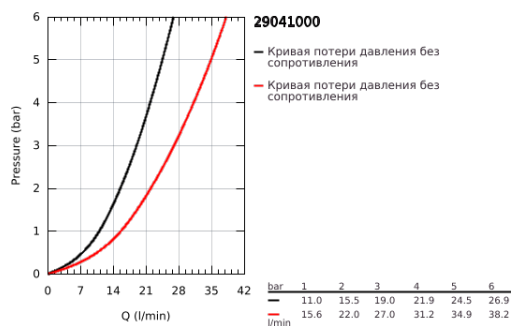

29 041 000 BAULOOP СМЕСИТЕЛЬ ОДНОРЫЧАЖНЫЙ СКРЫТОГО МОНТАЖА ДЛЯ ВАННЫ

ОПИСАНИЕ ПРОДУКТА

- Colour: хром
- для скрытого монтажа
- в комплект входят:
- комплект готового монтажа
- встроенная часть (32 963 001)
- металлический рычаг
- GROHE SmoothControl Плавность и точность управления - керамический картридж 46 мм
- GROHE LongLife Finish - стойкое долговечное покрытие
- настраиваемый ограничитель потока
- возможность установки мин. расхода 2,5 л/мин.
- автоматический переключатель: ванна/душ
- уплотнитель розетки и рычага
- дополнительный ограничитель температуры (46 308 000)