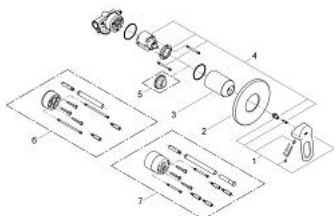

29 042 000 BAULOOP СМЕСИТЕЛЬ ОДНОРЫЧАЖНЫЙ СКРЫТОГО МОНТАЖА ДЛЯ ДУША

ОПИСАНИЕ ПРОДУКТА

- Colour: хром
- для скрытого монтажа
- в комплект входят:
- комплект готового монтажа
- встроенная часть (32 962 001)
- металлический рычаг
- GROHE SmoothControl Плавность и точность управления - керамический картридж 46 мм
- GROHE LongLife Finish - стойкое долговечное покрытие
- настраиваемый ограничитель потока
- возможность установки мин. расхода 2,5 л/мин.
- уплотнитель розетки и рычага
- дополнительный ограничитель температуры (46 308 000)

29 042 000 **BAULOOP СМЕСИТЕЛЬ ОДНОРЫЧАЖНЫЙ СКРЫТОГО МОНТАЖА ДЛЯ ДУША**

ЗАПАСНЫЕ ЧАСТИ

- 1: Рычаг (Spare part-nr. 46696000)
- 2: Розетка (Spare part-nr. 46773000)
- 3: Колпак (Spare part-nr. 09038000)
- 4: Картридж (Spare part-nr. 46048000)
- 5: Ограничитель температуры (Spare part-nr. 46308000)*
- 6: Удлинение (Spare part-nr. 46191000)*
- 7: Удлинение (Spare part-nr. 46343000)*