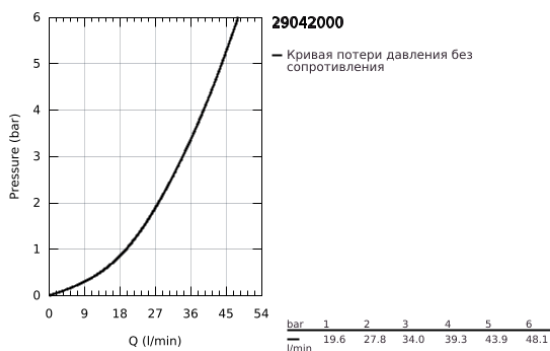

29 042 000 BAULOOP СМЕСИТЕЛЬ ОДНОРЫЧАЖНЫЙ СКРЫТОГО МОНТАЖА ДЛЯ ДУША

ОПИСАНИЕ ПРОДУКТА

- Colour: хром
- для скрытого монтажа
- в комплект входят:
- комплект готового монтажа
- встроенная часть (32 962 001)
- металлический рычаг
- GROHE SmoothControl Плавность и точность управления - керамический картридж 46 мм
- GROHE LongLife Finish - стойкое долговечное покрытие
- настраиваемый ограничитель потока
- возможность установки мин. расхода 2,5 л/мин.
- уплотнитель розетки и рычага
- дополнительный ограничитель температуры (46 308 000)