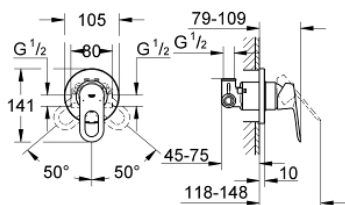

29 042 000 BAULOOP СМЕСИТЕЛЬ ОДНОРЫЧАЖНЫЙ СКРЫТОГО МОНТАЖА ДЛЯ ДУША

ОПИСАНИЕ ПРОДУКТА

- Colour: хром
- для скрытого монтажа
- в комплект входят:
- комплект готового монтажа
- встроенная часть (32 962 001)
- металлический рычаг
- GROHE SmoothControl Плавность и точность управления - керамический картридж 46 мм
- GROHE LongLife Finish - стойкое долговечное покрытие
- настраиваемый ограничитель потока
- возможность установки мин. расхода 2,5 л/мин.
- уплотнитель розетки и рычага
- дополнительный ограничитель температуры (46 308 000)

29 042 000 **BAULOOP СМЕСИТЕЛЬ ОДНОРЫЧАЖНЫЙ СКРЫТОГО МОНТАЖА ДЛЯ ДУША**

ЗАПАСНЫЕ ЧАСТИ

- 1: Рычаг (Spare part-nr. 46696000)
- 2: Розетка (Spare part-nr. 46773000)
- 3: Колпак (Spare part-nr. 09038000)
- 4: Картридж (Spare part-nr. 46048000)
- 5: Ограничитель температуры (Spare part-nr. 46308000)*
- 6: Удлинение (Spare part-nr. 46191000)*
- 7: Удлинение (Spare part-nr. 46343000)*