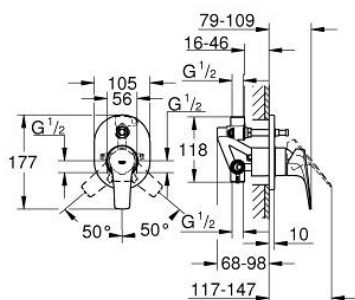

## 29 045 000 BAUFLOW СМЕСИТЕЛЬ ОДНОРЫЧАЖНЫЙ СКРЫТОГО МОНТАЖА ДЛЯ ВАННЫ

### ОПИСАНИЕ ПРОДУКТА

- Colour: хром
- для скрытого монтажа
- в комплект входят:
- комплект готового монтажа
- встроенная часть (32 963 001)
- металлический рычаг
- GROHE SmoothControl Плавность и точность управления - керамический картридж 46 мм
- GROHE LongLife Finish - стойкое долговечное покрытие
- настраиваемый ограничитель потока
- возможность установки мин. расхода 2,5 л/мин.
- автоматический переключатель: ванна/душ
- уплотнитель розетки и рычага
- Дополнительный ограничитель температуры