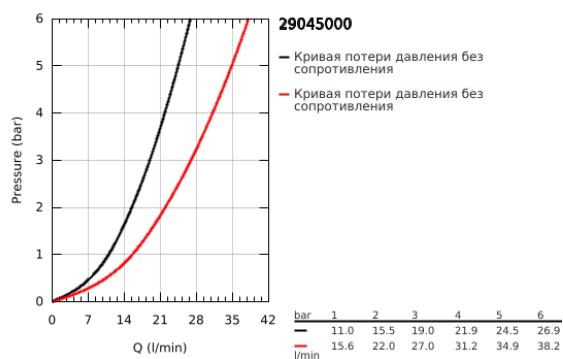

ОПИСАНИЕ ПРОДУКТА

- Colour: хром
- для скрытого монтажа
- в комплект входят:
- комплект готового монтажа
- встроенная часть (32 963 001)
- металлический рычаг
- GROHE SmoothControl Плавность и точность управления - керамический картридж 46 мм
- GROHE LongLife Finish - стойкое долговечное покрытие
- настраиваемый ограничитель потока
- возможность установки мин. расхода 2,5 л/мин.
- автоматический переключатель: ванна/душ
- уплотнитель розетки и рычага
- Дополнительный ограничитель температуры