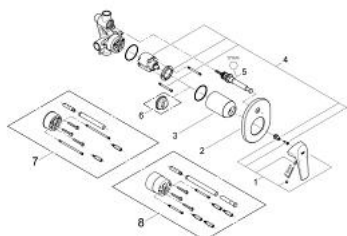

## 29 045 000 BAUFLOW СМЕСИТЕЛЬ ОДНОРЫЧАЖНЫЙ СКРЫТОГО МОНТАЖА ДЛЯ ВАННЫ

### ОПИСАНИЕ ПРОДУКТА

- Colour: хром
- для скрытого монтажа
- в комплект входят:
- комплект готового монтажа
- встроенная часть (32 963 001)
- металлический рычаг
- GROHE SmoothControl Плавность и точность управления - керамический картридж 46 мм
- GROHE LongLife Finish - стойкое долговечное покрытие
- настраиваемый ограничитель потока
- возможность установки мин. расхода 2,5 л/мин.
- автоматический переключатель: ванна/душ
- уплотнитель розетки и рычага
- Дополнительный ограничитель температуры