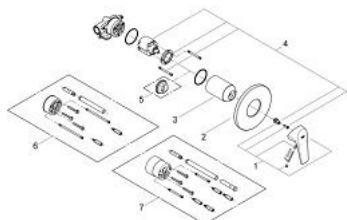

29 046 000 BAUFLOW СМЕСИТЕЛЬ ОДНОРЫЧАЖНЫЙ СКРЫТОГО МОНТАЖА ДЛЯ ДУША

ОПИСАНИЕ ПРОДУКТА

- Colour: хром
- для скрытого монтажа
- в комплект входят:
- комплект готового монтажа
- встроенная часть (32 962 001)
- металлический рычаг
- GROHE SmoothControl Плавность и точность управления - керамический картридж 46 мм
- GROHE LongLife Finish - стойкое долговечное покрытие
- настраиваемый ограничитель потока
- возможность установки мин. расхода 2,5 л/мин.
- уплотнитель розетки и рычага
- дополнительный ограничитель температуры (46 308 000)

29 046 000 BAUFLOW СМЕСИТЕЛЬ ОДНОРЫЧАЖНЫЙ СКРЫТОГО МОНТАЖА ДЛЯ ДУША

ЗАПАСНЫЕ ЧАСТИ

- 1: Рычаг (Spare part-nr. 46702000)
- 2: Розетка (Spare part-nr. 46773000)
- 3: Колпак (Spare part-nr. 09038000)
- 4: Картридж (Spare part-nr. 46048000)
- 5: Ограничитель температуры (Spare part-nr. 46308000)*
- 6: Удлинение (Spare part-nr. 46191000)*
- 7: Удлинение (Spare part-nr. 46343000)*