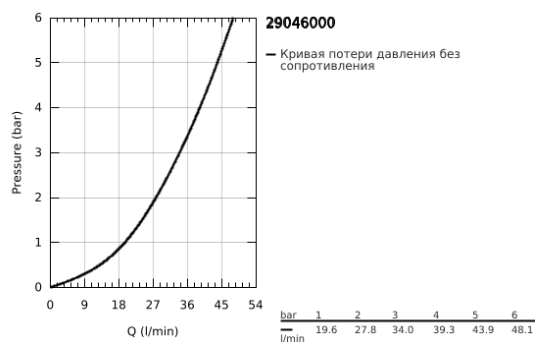

29 046 000 BAUFLOW СМЕСИТЕЛЬ ОДНОРЫЧАЖНЫЙ СКРЫТОГО МОНТАЖА ДЛЯ ДУША

ОПИСАНИЕ ПРОДУКТА

- Colour: хром
- для скрытого монтажа
- в комплект входят:
- комплект готового монтажа
- встроенная часть (32 962 001)
- металлический рычаг
- GROHE SmoothControl Плавность и точность управления - керамический картридж 46 мм
- GROHE LongLife Finish - стойкое долговечное покрытие
- настраиваемый ограничитель потока
- возможность установки мин. расхода 2,5 л/мин.
- уплотнитель розетки и рычага
- дополнительный ограничитель температуры (46 308 000)