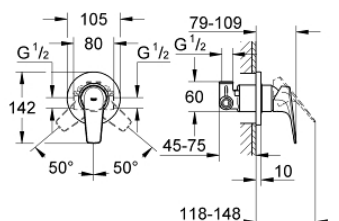

29 046 000 BAUFLOW СМЕСИТЕЛЬ ОДНОРЫЧАЖНЫЙ СКРЫТОГО МОНТАЖА ДЛЯ ДУША

ОПИСАНИЕ ПРОДУКТА

- Colour: хром
- для скрытого монтажа
- в комплект входят:
- комплект готового монтажа
- встроенная часть (32 962 001)
- металлический рычаг
- GROHE SmoothControl Плавность и точность управления - керамический картридж 46 мм
- GROHE LongLife Finish - стойкое долговечное покрытие
- настраиваемый ограничитель потока
- возможность установки мин. расхода 2,5 л/мин.
- уплотнитель розетки и рычага
- дополнительный ограничитель температуры (46 308 000)

29 046 000 BAUFLOW СМЕСИТЕЛЬ ОДНОРЫЧАЖНЫЙ СКРЫТОГО МОНТАЖА ДЛЯ ДУША

ЗАПАСНЫЕ ЧАСТИ

- 1: Рычаг (Spare part-nr. 46702000)
- 2: Розетка (Spare part-nr. 46773000)
- 3: Колпак (Spare part-nr. 09038000)
- 4: Картридж (Spare part-nr. 46048000)
- 5: Ограничитель температуры (Spare part-nr. 46308000)*
- 6: Удлинение (Spare part-nr. 46191000)*
- 7: Удлинение (Spare part-nr. 46343000)*