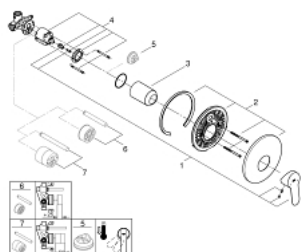

29 078 000 BAUEDGE СМЕСИТЕЛЬ ОДНОРЫЧАЖНЫЙ ДЛЯ ДУША, DN 15

ОПИСАНИЕ ПРОДУКТА

- Colour: хром
- металлический рычаг
- для скрытого монтажа
- в комплект входят:
- комплект готового монтажа
- rough-in set (33 964 001)
- GROHE SmoothControl Плавность и точность управления - керамический картридж 46 мм
- GROHE LongLife Finish - стойкое долговечное покрытие
- настраиваемый ограничитель потока
- уплотнитель розетки и рычага
- дополнительный ограничитель температуры (46 308 000)

29 078 000 BAUEDGE СМЕСИТЕЛЬ ОДНОРЫЧАЖНЫЙ ДЛЯ ДУША, DN 15

ЗАПАСНЫЕ ЧАСТИ

- 1: Рычаг (Spare part-nr. 46698000)
- 2: Розетка (Spare part-nr. 46904000)
- 3: Колпак (Spare part-nr. 09038000)
- 4: Картридж (Spare part-nr. 46048000)
- 5: Ограничитель температуры (Spare part-nr. 46375000)*
- 6: Удлинение (Spare part-nr. 46191000)*
- 7: Удлинение (Spare part-nr. 46343000)*