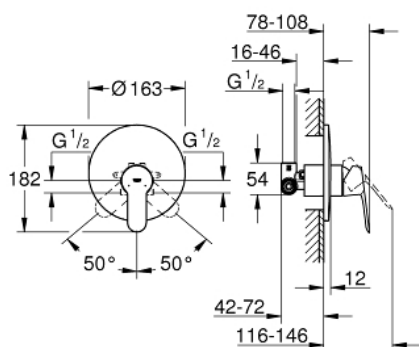

29 078 000 BAUEDGE СМЕСИТЕЛЬ ОДНОРЫЧАЖНЫЙ ДЛЯ ДУША, DN 15

ОПИСАНИЕ ПРОДУКТА

- Colour: хром
- металлический рычаг
- для скрытого монтажа
- в комплект входят:
- комплект готового монтажа
- rough-in set (33 964 001)
- GROHE SmoothControl Плавность и точность управления - керамический картридж 46 мм
- GROHE LongLife Finish - стойкое долговечное покрытие
- настраиваемый ограничитель потока
- уплотнитель розетки и рычага
- дополнительный ограничитель температуры (46 308 000)

29 078 000 BAUEDGE СМЕСИТЕЛЬ ОДНОРЫЧАЖНЫЙ ДЛЯ ДУША, DN 15

ЗАПАСНЫЕ ЧАСТИ

- 1: Рычаг (Spare part-nr. 46698000)
- 2: Розетка (Spare part-nr. 46904000)
- 3: Колпак (Spare part-nr. 09038000)
- 4: Картридж (Spare part-nr. 46048000)
- 5: Ограничитель температуры (Spare part-nr. 46375000)*
- 6: Удлинение (Spare part-nr. 46191000)*
- 7: Удлинение (Spare part-nr. 46343000)*