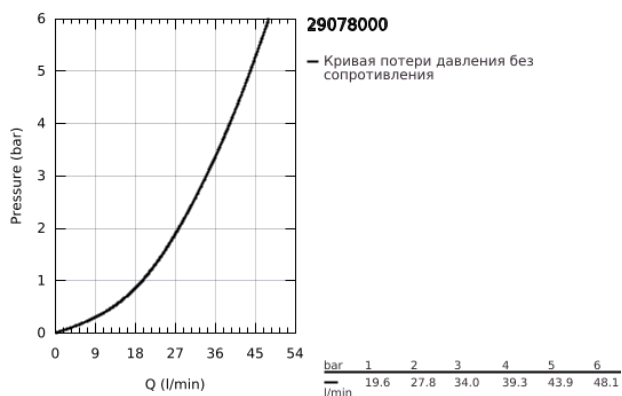

29 078 000 BAUEDGE СМЕСИТЕЛЬ ОДНОРЫЧАЖНЫЙ ДЛЯ ДУША, DN 15

ОПИСАНИЕ ПРОДУКТА

- Colour: хром
- металлический рычаг
- для скрытого монтажа
- в комплект входят:
- комплект готового монтажа
- rough-in set (33 964 001)
- GROHE SmoothControl Плавность и точность управления - керамический картридж 46 мм
- GROHE LongLife Finish - стойкое долговечное покрытие
- настраиваемый ограничитель потока
- уплотнитель розетки и рычага
- дополнительный ограничитель температуры (46 308 000)