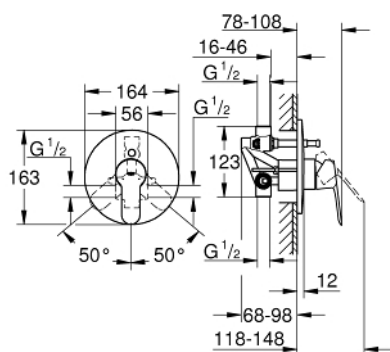

29 079 000 BAUEDGE СМЕСИТЕЛЬ ОДНОРЫЧАЖНЫЙ ДЛЯ ВАННЫ, DN 15

ОПИСАНИЕ ПРОДУКТА

- Colour: хром
- металлический рычаг
- для скрытого монтажа
- в комплект входят:
- комплект готового монтажа
- rough-in set (33 963 001)
- GROHE SmoothControl Плавность и точность управления - керамический картридж 46 мм
- GROHE LongLife Finish - стойкое долговечное покрытие
- настраиваемый ограничитель потока
- автоматический переключатель: ванна/душ
- уплотнитель розетки и рычага
- дополнительный ограничитель температуры (46 308 000)

29 079 000 BAUEDGE СМЕСИТЕЛЬ ОДНОРЫЧАЖНЫЙ ДЛЯ ВАННЫ, DN 15

ЗАПАСНЫЕ ЧАСТИ

- 1: Рычаг (Spare part-nr. 46698000)
- 2: Розетка (Spare part-nr. 46905000)
- 3: Колпак (Spare part-nr. 09038000)
- 4: Картридж (Spare part-nr. 46048000)
- 5: Переключатель (Spare part-nr. 46737000)
- 6: Ограничитель температуры (Spare part-nr. 46375000)*
- 7: Удлинение (Spare part-nr. 46191000)*
- 8: Удлинение (Spare part-nr. 46343000)*