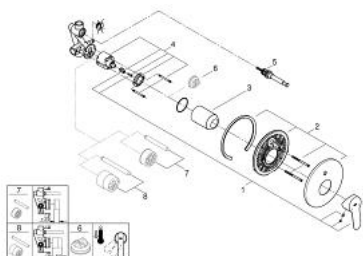

29 079 000 BAUEDGE СМЕСИТЕЛЬ ОДНОРЫЧАЖНЫЙ ДЛЯ ВАННЫ, DN 15

ОПИСАНИЕ ПРОДУКТА

- Colour: хром
- металлический рычаг
- для скрытого монтажа
- в комплект входят:
- комплект готового монтажа
- rough-in set (33 963 001)
- GROHE SmoothControl Плавность и точность управления - керамический картридж 46 мм
- GROHE LongLife Finish - стойкое долговечное покрытие
- настраиваемый ограничитель потока
- автоматический переключатель: ванна/душ
- уплотнитель розетки и рычага
- дополнительный ограничитель температуры (46 308 000)

29 079 000 BAUEDGE СМЕСИТЕЛЬ ОДНОРЫЧАЖНЫЙ ДЛЯ ВАННЫ, DN 15

ЗАПАСНЫЕ ЧАСТИ

- 1: Рычаг (Spare part-nr. 46698000)
- 2: Розетка (Spare part-nr. 46905000)
- 3: Колпак (Spare part-nr. 09038000)
- 4: Картридж (Spare part-nr. 46048000)
- 5: Переключатель (Spare part-nr. 46737000)
- 6: Ограничитель температуры (Spare part-nr. 46375000)*
- 7: Удлинение (Spare part-nr. 46191000)*
- 8: Удлинение (Spare part-nr. 46343000)*