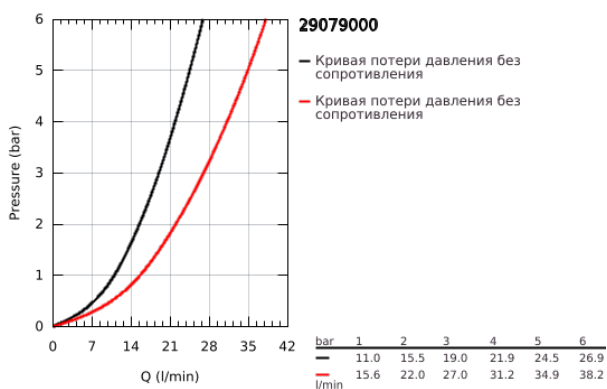

29 079 000 BAUEDGE СМЕСИТЕЛЬ ОДНОРЫЧАЖНЫЙ ДЛЯ ВАННЫ, DN 15

ОПИСАНИЕ ПРОДУКТА

- Colour: хром
- металлический рычаг
- для скрытого монтажа
- в комплект входят:
- комплект готового монтажа
- rough-in set (33 963 001)
- GROHE SmoothControl Плавность и точность управления - керамический картридж 46 мм
- GROHE LongLife Finish - стойкое долговечное покрытие
- настраиваемый ограничитель потока
- автоматический переключатель: ванна/душ
- уплотнитель розетки и рычага
- дополнительный ограничитель температуры (46 308 000)