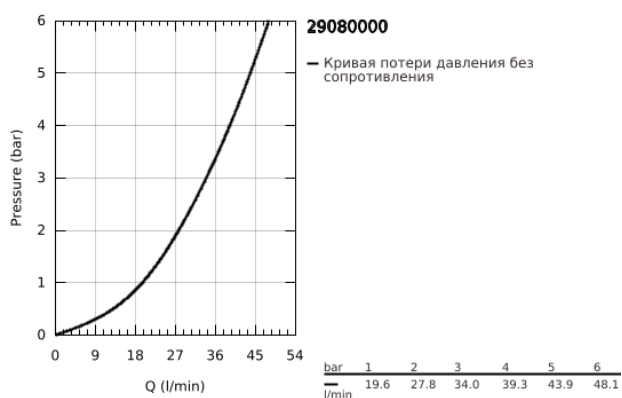

29 080 000 BAULOOP СМЕСИТЕЛЬ ОДНОРЫЧАЖНЫЙ ДЛЯ ДУША, DN 15

ОПИСАНИЕ ПРОДУКТА

- Colour: хром
- для скрытого монтажа
- в комплект входят:
- комплект готового монтажа
- встраиваемый механизм (33 964)
- металлический рычаг
- GROHE SmoothControl Плавность и точность управления - керамический картридж 46 мм
- GROHE LongLife Finish - стойкое долговечное покрытие
- настраиваемый ограничитель потока
- уплотнитель розетки и рычага
- дополнительный ограничитель температуры (46 308 000)