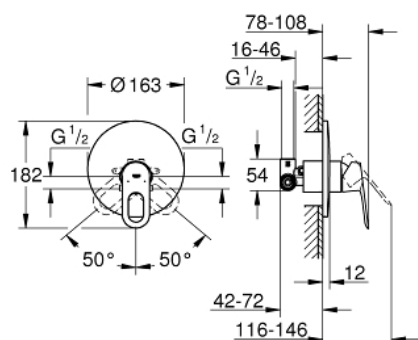

29 080 000 BAULOOP СМЕСИТЕЛЬ ОДНОРЫЧАЖНЫЙ ДЛЯ ДУША, DN 15

ОПИСАНИЕ ПРОДУКТА

- Colour: хром
- для скрытого монтажа
- в комплект входят:
- комплект готового монтажа
- встраиваемый механизм (33 964)
- металлический рычаг
- GROHE SmoothControl Плавность и точность управления - керамический картридж 46 мм
- GROHE LongLife Finish - стойкое долговечное покрытие
- настраиваемый ограничитель потока
- уплотнитель розетки и рычага
- дополнительный ограничитель температуры (46 308 000)

29 080 000 BAULOOP СМЕСИТЕЛЬ ОДНОРЫЧАЖНЫЙ ДЛЯ ДУША, DN 15

ЗАПАСНЫЕ ЧАСТИ

- 1: Рычаг (Spare part-nr. 46696000)
- 2: Розетка (Spare part-nr. 46904000)
- 3: Колпак (Spare part-nr. 09038000)
- 4: Картридж (Spare part-nr. 46048000)
- 5: Ограничитель температуры (Spare part-nr. 46375000)*
- 6: Удлинение (Spare part-nr. 46191000)*
- 7: Удлинение (Spare part-nr. 46343000)*