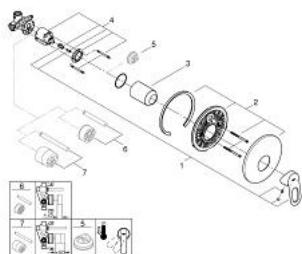

29 080 000 BAULOOP СМЕСИТЕЛЬ ОДНОРЫЧАЖНЫЙ ДЛЯ ДУША, DN 15

ОПИСАНИЕ ПРОДУКТА

- Colour: хром
- для скрытого монтажа
- в комплект входят:
- комплект готового монтажа
- встраиваемый механизм (33 964)
- металлический рычаг
- GROHE SmoothControl Плавность и точность управления - керамический картридж 46 мм
- GROHE LongLife Finish - стойкое долговечное покрытие
- настраиваемый ограничитель потока
- уплотнитель розетки и рычага
- дополнительный ограничитель температуры (46 308 000)

29 080 000 BAULOOP СМЕСИТЕЛЬ ОДНОРЫЧАЖНЫЙ ДЛЯ ДУША, DN 15

ЗАПАСНЫЕ ЧАСТИ

- 1: Рычаг (Spare part-nr. 46696000)
- 2: Розетка (Spare part-nr. 46904000)
- 3: Колпак (Spare part-nr. 09038000)
- 4: Картридж (Spare part-nr. 46048000)
- 5: Ограничитель температуры (Spare part-nr. 46375000)*
- 6: Удлинение (Spare part-nr. 46191000)*
- 7: Удлинение (Spare part-nr. 46343000)*