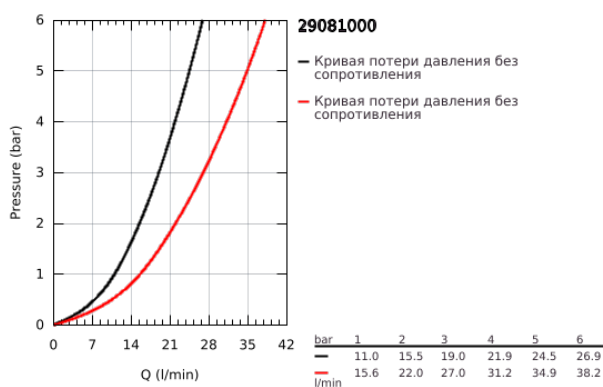

29 081 000 BAULOOP СМЕСИТЕЛЬ ОДНОРЫЧАЖНЫЙ ДЛЯ ВАННЫ, DN 15

ОПИСАНИЕ ПРОДУКТА

- Colour: хром
- для скрытого монтажа
- в комплект входят:
- комплект готового монтажа
- rough-in set (33 963 001)
- металлический рычаг
- GROHE SmoothControl Плавность и точность управления - керамический картридж 46 мм
- GROHE LongLife Finish - стойкое долговечное покрытие
- настраиваемый ограничитель потока
- автоматический переключатель: ванна/душ
- уплотнитель розетки и рычага
- дополнительный ограничитель температуры (46 308 000)