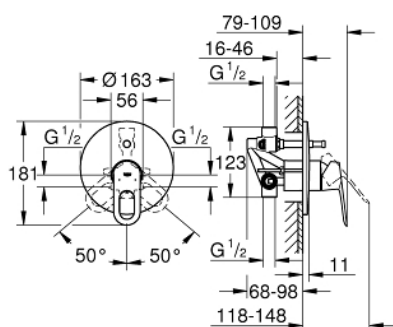

29 081 000 BAULOOP СМЕСИТЕЛЬ ОДНОРЫЧАЖНЫЙ ДЛЯ ВАННЫ, DN 15

ОПИСАНИЕ ПРОДУКТА

- Colour: хром
- для скрытого монтажа
- в комплект входят:
- комплект готового монтажа
- rough-in set (33 963 001)
- металлический рычаг
- GROHE SmoothControl Плавность и точность управления - керамический картридж 46 мм
- GROHE LongLife Finish - стойкое долговечное покрытие
- настраиваемый ограничитель потока
- автоматический переключатель: ванна/душ
- уплотнитель розетки и рычага
- дополнительный ограничитель температуры (46 308 000)

29 081 000 BAULOOP СМЕСИТЕЛЬ ОДНОРЫЧАЖНЫЙ ДЛЯ ВАННЫ, DN 15

ЗАПАСНЫЕ ЧАСТИ

- 1: Рычаг (Spare part-nr. 46696000)
- 2: Розетка (Spare part-nr. 46905000)
- 3: Колпак (Spare part-nr. 09038000)
- 4: Картридж (Spare part-nr. 46048000)
- 5: Переключатель (Spare part-nr. 46737000)
- 6: Ограничитель температуры (Spare part-nr. 46375000)*
- 7: Удлинение (Spare part-nr. 46191000)*
- 8: Удлинение (Spare part-nr. 46343000)*