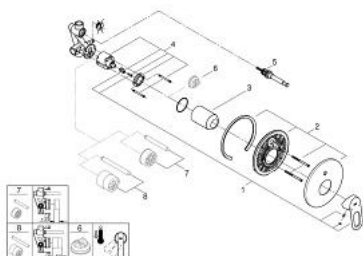

29 081 000 BAULOOP СМЕСИТЕЛЬ ОДНОРЫЧАЖНЫЙ ДЛЯ ВАННЫ, DN 15

ОПИСАНИЕ ПРОДУКТА

- Colour: хром
- для скрытого монтажа
- в комплект входят:
- комплект готового монтажа
- rough-in set (33 963 001)
- металлический рычаг
- GROHE SmoothControl Плавность и точность управления - керамический картридж 46 мм
- GROHE LongLife Finish - стойкое долговечное покрытие
- настраиваемый ограничитель потока
- автоматический переключатель: ванна/душ
- уплотнитель розетки и рычага
- дополнительный ограничитель температуры (46 308 000)

29 081 000 BAULOOP СМЕСИТЕЛЬ ОДНОРЫЧАЖНЫЙ ДЛЯ ВАННЫ, DN 15

ЗАПАСНЫЕ ЧАСТИ

- 1: Рычаг (Spare part-nr. 46696000)
- 2: Розетка (Spare part-nr. 46905000)
- 3: Колпак (Spare part-nr. 09038000)
- 4: Картридж (Spare part-nr. 46048000)
- 5: Переключатель (Spare part-nr. 46737000)
- 6: Ограничитель температуры (Spare part-nr. 46375000)*
- 7: Удлинение (Spare part-nr. 46191000)*
- 8: Удлинение (Spare part-nr. 46343000)*