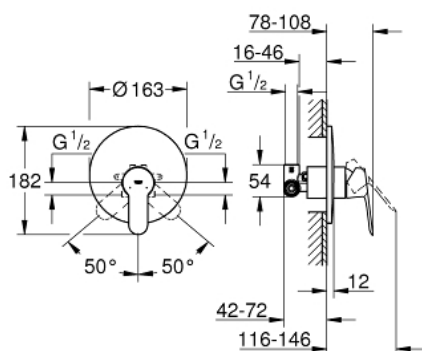

## 29 082 000 START EDGE СМЕСИТЕЛЬ ОДНОРЫЧАЖНЫЙ ДЛЯ ДУША, DN 15

### ОПИСАНИЕ ПРОДУКТА

- Colour: хром
- для скрытого монтажа
- в комплект входят:
- комплект готового монтажа
- встраиваемый механизм (33 964)
- металлический рычаг
- GROHE SmoothControl Плавность и точность управления - керамический картридж 46 мм
- GROHE LongLife Finish - стойкое долговечное покрытие
- настраиваемый ограничитель потока
- уплотнитель розетки и рычага
- дополнительный ограничитель температуры (46 308 000)