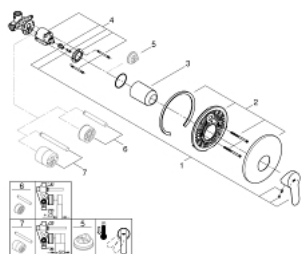

29 082 000 START EDGE СМЕСИТЕЛЬ ОДНОРЫЧАЖНЫЙ ДЛЯ ДУША, DN 15

ЗАПАСНЫЕ ЧАСТИ

- 1: Рычаг (Spare part-nr. 46698000)
- 2: Розетка (Spare part-nr. 46904000)
- 3: Колпак (Spare part-nr. 09038000)
- 4: Картридж (Spare part-nr. 46048000)
- 5: Ограничитель температуры (Spare part-nr. 46375000)*
- 6: Удлинение (Spare part-nr. 46191000)*
- 7: Удлинение (Spare part-nr. 46343000)*

* Optional accessories