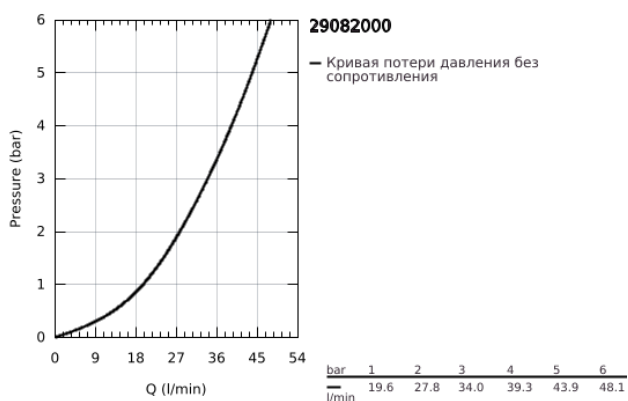

## 29 082 000 START EDGE СМЕСИТЕЛЬ ОДНОРЫЧАЖНЫЙ ДЛЯ ДУША, DN 15

### ОПИСАНИЕ ПРОДУКТА

- Colour: хром
- для скрытого монтажа
- в комплект входят:
- комплект готового монтажа
- встраиваемый механизм (33 964)
- металлический рычаг
- GROHE SmoothControl Плавность и точность управления - керамический картридж 46 мм
- GROHE LongLife Finish - стойкое долговечное покрытие
- настраиваемый ограничитель потока
- уплотнитель розетки и рычага
- дополнительный ограничитель температуры (46 308 000)