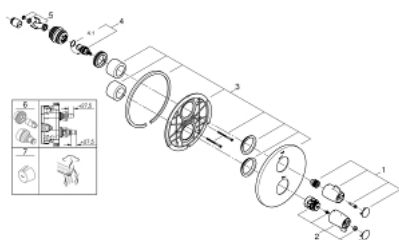

29 094 000 GROHTHERM SPECIAL ТЕРМОСТАТ ДЛЯ ДУША

ОПИСАНИЕ ПРОДУКТА

- Colour: хром
- комплект верхней монтажной части для
- GROHE Rapido T 35 500 000
- без встраиваемого механизма
- уплотнитель розетки и рычага
- скрытые соединения
- эргономичные рукоятки
- ручка температуры с регулируемым стопором безопасности от 35°C до 43°C
- встроенный стопор смешанной воды
- металлический ограничитель температуры
- легкая термическая дезинфекция с помощью ключа 47 994 000 (опция)
- GROHE LongLife Finish - стойкое долговечное покрытие
- GROHE SafetyPlus предустановленный ограничитель температуры

29 094 000 GROHTHERM SPECIAL ТЕРМОСТАТ ДЛЯ ДУША

ЗАПАСНЫЕ ЧАСТИ

- 1: Отсекающая ручка (Spare part-nr. 49007000)
- 2: Ручка температуры (Spare part-nr. 49008000)
- 3: Розетка (Spare part-nr. 49013000)
- 4: Керамический вентиль 1/2" (Spare part-nr. 45882000)
- 4.1: O-кольцо Ø18,2 x Ø1,7 (Spare part-nr. 0392400M)
- 5: Переходник (Spare part-nr. 12702000)
- 6: Набор удлинителей 27,5 мм (Spare part-nr. 47780000)*
- 7: Рукоятка для разблокировки ограничителя температуры (Spare part-nr. 47994000)*