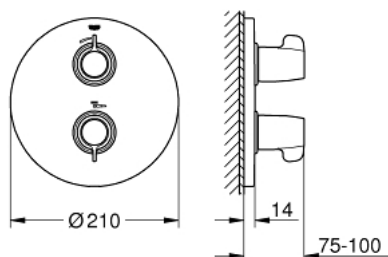

29 094 000 GROHTHERM SPECIAL ТЕРМОСТАТ ДЛЯ ДУША

ОПИСАНИЕ ПРОДУКТА

- Colour: хром
- комплект верхней монтажной части для
- GROHE Rapido T 35 500 000
- без встраиваемого механизма
- уплотнитель розетки и рычага
- скрытые соединения
- эргономичные рукоятки
- ручка температуры с регулируемым стопором безопасности от 35°C до 43°C
- встроенный стопор смешанной воды
- металлический ограничитель температуры
- легкая термическая дезинфекция с помощью ключа 47 994 000 (опция)
- GROHE LongLife Finish - стойкое долговечное покрытие
- GROHE SafetyPlus предустановленный ограничитель температуры

29 094 000 GROHTHERM SPECIAL ТЕРМОСТАТ ДЛЯ ДУША

ЗАПАСНЫЕ ЧАСТИ

- 1: Отсекающая ручка (Spare part-nr. 49007000)
- 2: Ручка температуры (Spare part-nr. 49008000)
- 3: Розетка (Spare part-nr. 49013000)
- 4: Керамический вентиль 1/2" (Spare part-nr. 45882000)
- 4.1: O-кольцо Ø18,2 x Ø1,7 (Spare part-nr. 0392400M)
- 5: Переходник (Spare part-nr. 12702000)
- 6: Набор удлинителей 27,5 мм (Spare part-nr. 47780000)*
- 7: Рукоятка для разблокировки ограничителя температуры (Spare part-nr. 47994000)*