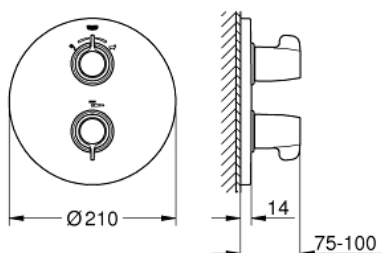

29 095 000 GROHTHERM SPECIAL ТЕРМОСТАТ ДЛЯ ВАННЫ

ОПИСАНИЕ ПРОДУКТА

- Colour: хром
- комплект верхней монтажной части для
- GROHE Rapido T 35 500 000
- без встраиваемого механизма
- уплотнитель розетки и рычага
- скрытые соединения
- эргономичные рукоятки
- многофункциональный аквадиммер
- регулятор расхода
- встроенный стопор смешанной воды
- переключатель ванна/душ
- ручка температуры с регулируемым стопором безопасности от 35°C до 43°C
- встроенный стопор смешанной воды
- металлический ограничитель температуры
- легкая термическая дезинфекция с помощью ключа 47 994 000 (опция)
- GROHE LongLife Finish - стойкое долговечное покрытие
- GROHE SafetyPlus предустановленный ограничитель температуры

29 095 000 GROHTHERM SPECIAL ТЕРМОСТАТ ДЛЯ ВАННЫ

ЗАПАСНЫЕ ЧАСТИ

- 1: Ручка вентиля Aquadimmer (Spare part-nr. 49009000)
- 2: Ручка температуры (Spare part-nr. 49008000)
- 3: Ограничительное кольцо (Spare part-nr. 47922000)
- 4: Розетка (Spare part-nr. 49012000)
- 5: Аквадиммер (Spare part-nr. 47364000)
- 6: Переходник (Spare part-nr. 12701000)
- 7: Ключ (Spare part-nr. 19332000)*
- 8: Набор удлинителей 27,5 мм (Spare part-nr. 47781000)*
- 9: Рукоятка для разблокировки ограничителя температуры (Spare part-nr. 47994000)*