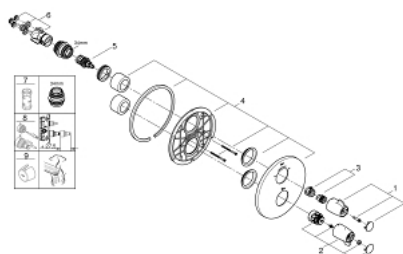

29 095 000 GROHTHERM SPECIAL ТЕРМОСТАТ ДЛЯ ВАННЫ

ОПИСАНИЕ ПРОДУКТА

- Colour: хром
- комплект верхней монтажной части для
- GROHE Rapido T 35 500 000
- без встраиваемого механизма
- уплотнитель розетки и рычага
- скрытые соединения
- эргономичные рукоятки
- многофункциональный аквадиммер
- регулятор расхода
- встроенный стопор смешанной воды
- переключатель ванна/душ
- ручка температуры с регулируемым стопором безопасности от 35°C до 43°C
- встроенный стопор смешанной воды
- металлический ограничитель температуры
- легкая термическая дезинфекция с помощью ключа 47 994 000 (опция)
- GROHE LongLife Finish - стойкое долговечное покрытие
- GROHE SafetyPlus предустановленный ограничитель температуры

29 095 000 GROHTHERM SPECIAL ТЕРМОСТАТ ДЛЯ ВАННЫ

ЗАПАСНЫЕ ЧАСТИ

- 1: Ручка вентиля Aquadimmer (Spare part-nr. 49009000)
- 2: Ручка температуры (Spare part-nr. 49008000)
- 3: Ограничительное кольцо (Spare part-nr. 47922000)
- 4: Розетка (Spare part-nr. 49012000)
- 5: Аквадиммер (Spare part-nr. 47364000)
- 6: Переходник (Spare part-nr. 12701000)
- 7: Ключ (Spare part-nr. 19332000)*
- 8: Набор удлинителей 27,5 мм (Spare part-nr. 47781000)*
- 9: Рукоятка для разблокировки ограничителя температуры (Spare part-nr. 47994000)*