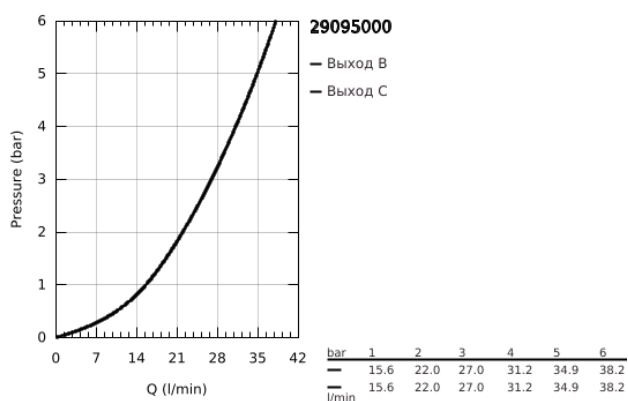

29 095 000 GROHTHERM SPECIAL ТЕРМОСТАТ ДЛЯ ВАННЫ

ОПИСАНИЕ ПРОДУКТА

- Colour: хром
- комплект верхней монтажной части для
- GROHE Rapido T 35 500 000
- без встраиваемого механизма
- уплотнитель розетки и рычага
- скрытые соединения
- эргономичные рукоятки
- многофункциональный аквадиммер
- регулятор расхода
- встроенный стопор смешанной воды
- переключатель ванна/душ
- ручка температуры с регулируемым стопором безопасности от 35°C до 43°C
- встроенный стопор смешанной воды
- металлический ограничитель температуры
- легкая термическая дезинфекция с помощью ключа 47 994 000 (опция)
- GROHE LongLife Finish - стойкое долговечное покрытие
- GROHE SafetyPlus предустановленный ограничитель температуры