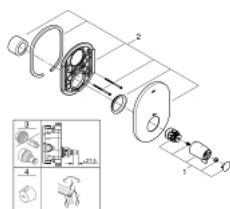

29 096 000 GROHTHERM SPECIAL ЦЕНТРАЛЬНЫЙ ТЕРМОСТАТ

ОПИСАНИЕ ПРОДУКТА

- Colour: хром
- комплект верхней монтажной части для GROHE Rapido T 35 500 000
- без встраиваемого механизма
- уплотнитель розетки и рычага
- скрытые соединения
- эргономичная металлическая рукоятка с захватом в виде крыла
- ручка температуры с регулируемым стопором безопасности от 35°C до 43°C
- металлический ограничитель температуры
- легкая термическая дезинфекция с помощью ключа 47 994 000 (опция)
- GROHE LongLife Finish - стойкое долговечное покрытие
- GROHE SafetyPlus предустановленный ограничитель температуры

29 096 000 GROHTHERM SPECIAL ЦЕНТРАЛЬНЫЙ ТЕРМОСТАТ

ЗАПАСНЫЕ ЧАСТИ

- 1: Ручка температуры (Spare part-nr. 49008000)
- 2: Розетка (Spare part-nr. 49011000)
- 3: Набор удлинителей 27,5 мм (Spare part-nr. 47780000)*
- 4: Ручка для разблокировки ограничителя температуры (Spare part-nr. 47994000)*