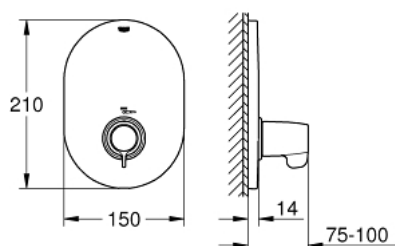

29 096 000 GROHTHERM SPECIAL ЦЕНТРАЛЬНЫЙ ТЕРМОСТАТ

ЗАПАСНЫЕ ЧАСТИ

- 1: Ручка температуры (Spare part-nr. 49008000)
- 2: Розетка (Spare part-nr. 49011000)
- 3: Набор удлинителей 27,5 мм (Spare part-nr. 47780000)*
- 4: Ручка для разблокировки ограничителя температуры (Spare part-nr. 47994000)*