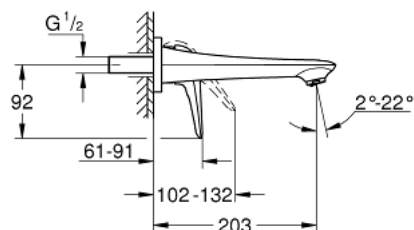

29 097 003 EUROSTYLE СМЕСИТЕЛЬ ДЛЯ РАКОВИНЫ НА ДВА ОТВЕРСТИЯ РАЗМЕР M

ОПИСАНИЕ ПРОДУКТА

- Colour: хром
- настенный монтаж
- без встраиваемого механизма
- комплект верхней монтажной части для 23 571 000 / 32 635 000
- металлическая розетка
- металлический рычаг (без отверстия)
- GROHE LongLife Finish - стойкое долговечное покрытие
- GROHE EcoJoy Технология совершенного потока при уменьшенном расходе воды
- максимальный расход воды (при 3 бара): 5 л/мин
- GROHE AquaGuide регулируемый аэратор
- размер по осям 110 мм
- вынос 203 мм

29 097 003 **EUROSTYLE СМЕСИТЕЛЬ ДЛЯ РАКОВИНЫ НА ДВА ОТВЕРСТИЯ**
РАЗМЕР M

ЗАПАСНЫЕ ЧАСТИ

1: Solid metal lever (Spare part-nr. 46955000)

2: Регулятор струи (Spare part-nr. 46837000)

3: Удлинение (Spare part-nr. 46943000)*