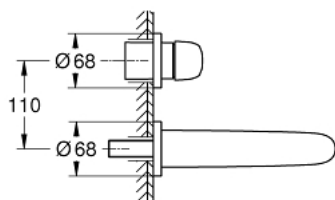

29 097 003 EUROSTYLE СМЕСИТЕЛЬ ДЛЯ РАКОВИНЫ НА ДВА ОТВЕРСТИЯ РАЗМЕР M

ОПИСАНИЕ ПРОДУКТА

- Colour: хром
- настенный монтаж
- без встраиваемого механизма
- комплект верхней монтажной части для 23 571 000 / 32 635 000
- металлическая розетка
- металлический рычаг (без отверстия)
- GROHE LongLife Finish - стойкое долговечное покрытие
- GROHE EcoJoy Технология совершенного потока при уменьшенном расходе воды
- максимальный расход воды (при 3 бара): 5 л/мин
- GROHE AquaGuide регулируемый аэратор
- размер по осям 110 мм
- вынос 203 мм

29 097 003 **EUROSTYLE СМЕСИТЕЛЬ ДЛЯ РАКОВИНЫ НА ДВА ОТВЕРСТИЯ**
РАЗМЕР M

ЗАПАСНЫЕ ЧАСТИ

1: Solid metal lever (Spare part-nr. 46955000)

2: Регулятор струи (Spare part-nr. 46837000)

3: Удлинение (Spare part-nr. 46943000)*