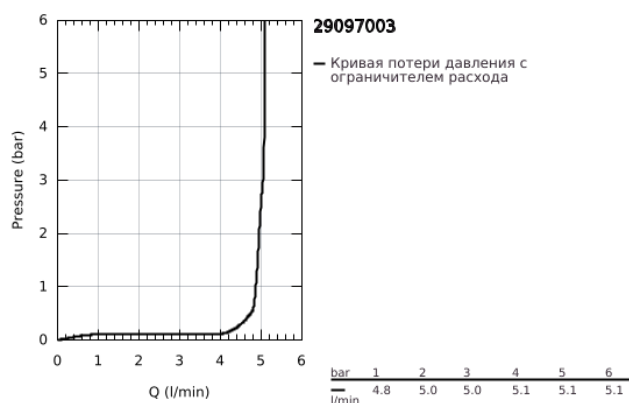

29 097 003 EUROSTYLE СМЕСИТЕЛЬ ДЛЯ РАКОВИНЫ НА ДВА ОТВЕРСТИЯ РАЗМЕР M

ОПИСАНИЕ ПРОДУКТА

- Colour: хром
- настенный монтаж
- без встраиваемого механизма
- комплект верхней монтажной части для 23 571 000 / 32 635 000
- металлическая розетка
- металлический рычаг (без отверстия)
- GROHE LongLife Finish - стойкое долговечное покрытие
- GROHE EcoJoy Технология совершенного потока при уменьшенном расходе воды
- максимальный расход воды (при 3 бара): 5 л/мин
- GROHE AquaGuide регулируемый аэратор
- размер по осям 110 мм
- вынос 203 мм

29 097 003 **EUROSTYLE СМЕСИТЕЛЬ ДЛЯ РАКОВИНЫ НА ДВА ОТВЕРСТИЯ**
РАЗМЕР M

ЗАПАСНЫЕ ЧАСТИ

1: Solid metal lever (Spare part-nr. 46955000)

2: Регулятор струи (Spare part-nr. 46837000)

3: Удлинение (Spare part-nr. 46943000)*