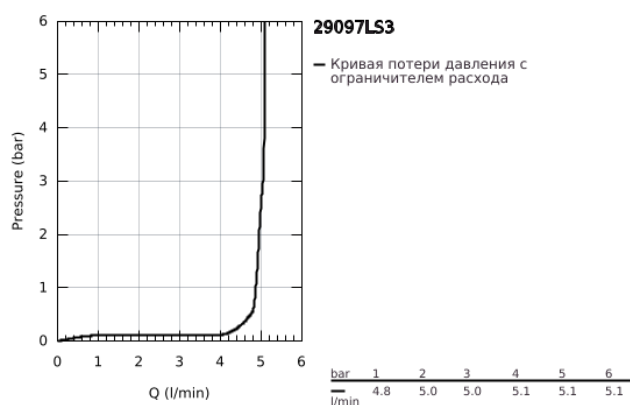

29 097 LS3 EUROSTYLE СМЕСИТЕЛЬ ДЛЯ РАКОВИНЫ НА ДВА ОТВЕРСТИЯ РАЗМЕР M

ОПИСАНИЕ ПРОДУКТА

- Colour: белая луна/хром
- настенный монтаж
- без встраиваемого механизма
- комплект верхней монтажной части для 23 571 000 / 32 635 000
- металлическая розетка
- металлический рычаг (без отверстия)
- GROHE LongLife Finish - стойкое долговечное покрытие
- GROHE AquaGuide регулируемый аэратор
- размер по осям 110 мм
- вынос 203 мм

29 097 LS3 EUROSTYLE СМЕСИТЕЛЬ ДЛЯ РАКОВИНЫ НА ДВА ОТВЕРСТИЯ РАЗМЕР M

ЗАПАСНЫЕ ЧАСТИ

1: Solid metal lever (Spare part-nr. 46955LS0)

2: Регулятор струи (Spare part-nr. 46837000)

3: Удлинение (Spare part-nr. 46943000)*