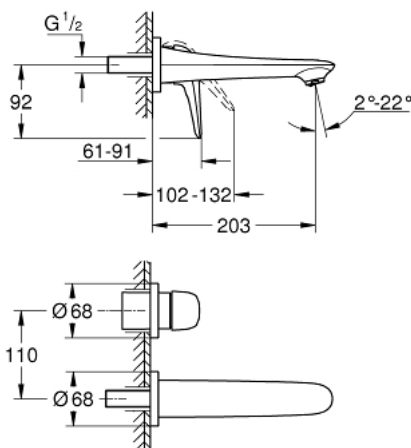

29 097 LS3 EUROSTYLE СМЕСИТЕЛЬ ДЛЯ РАКОВИНЫ НА ДВА ОТВЕРСТИЯ РАЗМЕР M

ОПИСАНИЕ ПРОДУКТА

- Colour: белая луна/хром
- настенный монтаж
- без встраиваемого механизма
- комплект верхней монтажной части для 23 571 000 / 32 635 000
- металлическая розетка
- металлический рычаг (без отверстия)
- GROHE LongLife Finish - стойкое долговечное покрытие
- GROHE AquaGuide регулируемый аэратор
- размер по осям 110 мм
- вынос 203 мм

29 097 LS3 EUROSTYLE СМЕСИТЕЛЬ ДЛЯ РАКОВИНЫ НА ДВА ОТВЕРСТИЯ РАЗМЕР M

ЗАПАСНЫЕ ЧАСТИ

1: Solid metal lever (Spare part-nr. 46955LS0)

2: Регулятор струи (Spare part-nr. 46837000)

3: Удлинение (Spare part-nr. 46943000)*