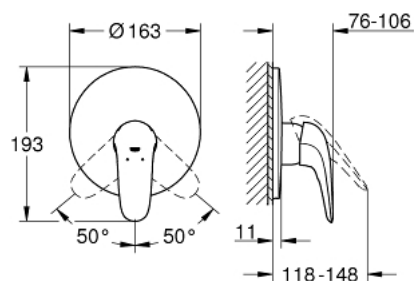

## 29 098 003 EUROSTYLE СМЕСИТЕЛЬ ОДНОРЫЧАЖНЫЙ СКРЫТОГО МОНТАЖА ДЛЯ ДУША

### ОПИСАНИЕ ПРОДУКТА

- Colour: хром
- trim set for use with rough-in box 33 963 001, 33 964 001, 33 965 001
- без встраиваемого механизма
- металлический рычаг (без отверстия)
- GROHE LongLife Finish - стойкое долговечное покрытие
- GROHE FastFixation быстрый монтаж
- уплотнитель розетки и рычага
- отражатель из металла