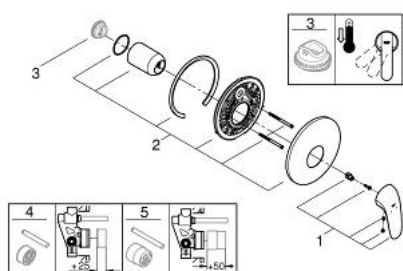

## 29 098 003 EUROSTYLE СМЕСИТЕЛЬ ОДНОРЫЧАЖНЫЙ СКРЫТОГО МОНТАЖА ДЛЯ ДУША

### ОПИСАНИЕ ПРОДУКТА

- Colour: хром
- trim set for use with rough-in box 33 963 001, 33 964 001, 33 965 001
- без встраиваемого механизма
- металлический рычаг (без отверстия)
- GROHE LongLife Finish - стойкое долговечное покрытие
- GROHE FastFixation быстрый монтаж
- уплотнитель розетки и рычага
- отражатель из металла