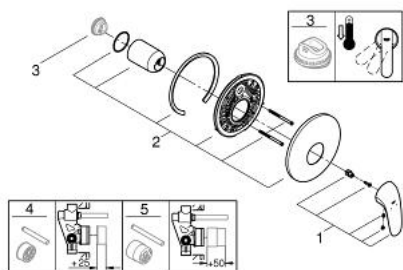

## 29 098 LS3 EUROSTYLE СМЕСИТЕЛЬ ОДНОРЫЧАЖНЫЙ СКРЫТОГО МОНТАЖА ДЛЯ ДУША

### ОПИСАНИЕ ПРОДУКТА

- Colour: белая луна/хром
- trim set for use with rough-in box 33 963 001, 33 964 001, 33 965 001
- без встраиваемого механизма
- металлический рычаг (без отверстия)
- GROHE LongLife Finish - стойкое долговечное покрытие
- GROHE FastFixation быстрый монтаж
- уплотнитель розетки и рычага
- отражатель из металла