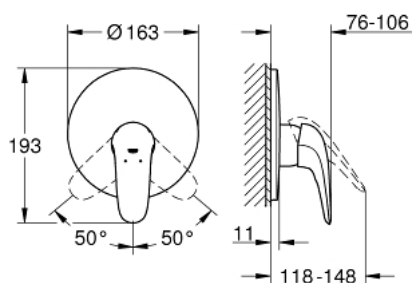

## 29 098 LS3 EUROSTYLE СМЕСИТЕЛЬ ОДНОРЫЧАЖНЫЙ СКРЫТОГО МОНТАЖА ДЛЯ ДУША

### ОПИСАНИЕ ПРОДУКТА

- Colour: белая луна/хром
- trim set for use with rough-in box 33 963 001, 33 964 001, 33 965 001
- без встраиваемого механизма
- металлический рычаг (без отверстия)
- GROHE LongLife Finish - стойкое долговечное покрытие
- GROHE FastFixation быстрый монтаж
- уплотнитель розетки и рычага
- отражатель из металла