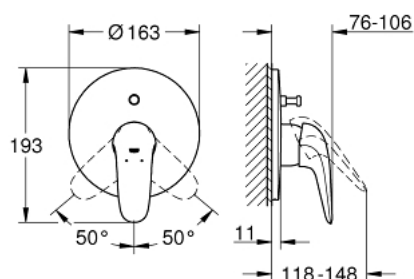

29 099 003 EUROSTYLE СМЕСИТЕЛЬ ОДНОРЫЧАЖНЫЙ СКРЫТОГО МОНТАЖА ДЛЯ ВАННЫ

ОПИСАНИЕ ПРОДУКТА

- Colour: хром
- комплект верхней монтажной части для
- 33 961 000, 33 963 000
- без встраиваемого механизма
- металлический рычаг (без отверстия)
- GROHE LongLife Finish - стойкое долговечное покрытие
- GROHE FastFixation быстрый монтаж
- автоматический переключатель: ванна/душ
- уплотнитель розетки и рычага

29 099 003 EUROSTYLE СМЕСИТЕЛЬ ОДНОРЫЧАЖНЫЙ СКРЫТОГО МОНТАЖА ДЛЯ ВАННЫ

ЗАПАСНЫЕ ЧАСТИ

- 1: Рычаг (Spare part-nr. 46954000)
 - 2: Розетка (Spare part-nr. 46905000)
 - 3: Переключатель (Spare part-nr. 46737000)
 - 4: Ограничитель температуры (Spare part-nr. 46308000)*
 - 5: Удлинение (Spare part-nr. 46191000)*
 - 6: Удлинение (Spare part-nr. 46343000)*
- * Optional accessories