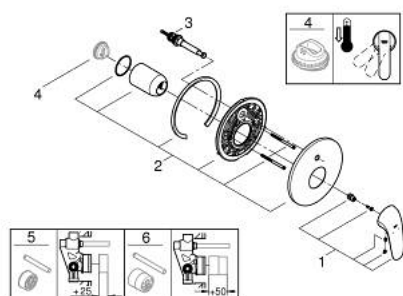

29 099 003 EUROSTYLE СМЕСИТЕЛЬ ОДНОРЫЧАЖНЫЙ СКРЫТОГО МОНТАЖА ДЛЯ ВАННЫ

ОПИСАНИЕ ПРОДУКТА

- Colour: хром
- комплект верхней монтажной части для
- 33 961 000, 33 963 000
- без встраиваемого механизма
- металлический рычаг (без отверстия)
- GROHE LongLife Finish - стойкое долговечное покрытие
- GROHE FastFixation быстрый монтаж
- автоматический переключатель: ванна/душ
- уплотнитель розетки и рычага

29 099 003 EUROSTYLE СМЕСИТЕЛЬ ОДНОРЫЧАЖНЫЙ СКРЫТОГО МОНТАЖА ДЛЯ ВАННЫ

ЗАПАСНЫЕ ЧАСТИ

- 1: Рычаг (Spare part-nr. 46954000)
 - 2: Розетка (Spare part-nr. 46905000)
 - 3: Переключатель (Spare part-nr. 46737000)
 - 4: Ограничитель температуры (Spare part-nr. 46308000)*
 - 5: Удлинение (Spare part-nr. 46191000)*
 - 6: Удлинение (Spare part-nr. 46343000)*
- * Optional accessories