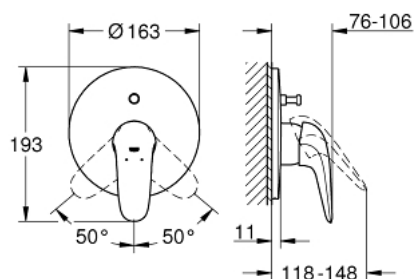

29 099 LS3 EUROSTYLE СМЕСИТЕЛЬ ОДНОРЫЧАЖНЫЙ СКРЫТОГО МОНТАЖА ДЛЯ ВАННЫ

ОПИСАНИЕ ПРОДУКТА

- Colour: белая луна/хром
- комплект верхней монтажной части для
- 33 961 000, 33 963 000
- без встраиваемого механизма
- металлический рычаг (без отверстия)
- GROHE LongLife Finish - стойкое долговечное покрытие
- GROHE FastFixation быстрый монтаж
- автоматический переключатель: ванна/душ
- уплотнитель розетки и рычага

29 099 LS3 EUROSTYLE СМЕСИТЕЛЬ ОДНОРЫЧАЖНЫЙ СКРЫТОГО МОНТАЖА ДЛЯ ВАННЫ

ЗАПАСНЫЕ ЧАСТИ

- 1: Рычаг (Spare part-nr. 46954LS0)
 - 2: Розетка (Spare part-nr. 46905LS0)
 - 3: Переключатель (Spare part-nr. 46737000)
 - 4: Ограничитель температуры (Spare part-nr. 46308000)*
 - 5: Удлинение (Spare part-nr. 46191000)*
 - 6: Удлинение (Spare part-nr. 46343000)*
- * Optional accessories