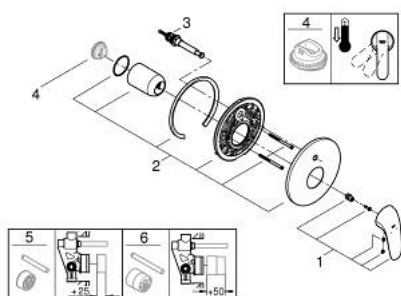

29 099 LS3 EUROSTYLE СМЕСИТЕЛЬ ОДНОРЫЧАЖНЫЙ СКРЫТОГО МОНТАЖА ДЛЯ ВАННЫ

ОПИСАНИЕ ПРОДУКТА

- Colour: белая луна/хром
- комплект верхней монтажной части для
- 33 961 000, 33 963 000
- без встраиваемого механизма
- металлический рычаг (без отверстия)
- GROHE LongLife Finish - стойкое долговечное покрытие
- GROHE FastFixation быстрый монтаж
- автоматический переключатель: ванна/душ
- уплотнитель розетки и рычага

29 099 LS3 EUROSTYLE СМЕСИТЕЛЬ ОДНОРЫЧАЖНЫЙ СКРЫТОГО МОНТАЖА ДЛЯ ВАННЫ

ЗАПАСНЫЕ ЧАСТИ

- 1: Рычаг (Spare part-nr. 46954LS0)
 - 2: Розетка (Spare part-nr. 46905LS0)
 - 3: Переключатель (Spare part-nr. 46737000)
 - 4: Ограничитель температуры (Spare part-nr. 46308000)*
 - 5: Удлинение (Spare part-nr. 46191000)*
 - 6: Удлинение (Spare part-nr. 46343000)*
- * Optional accessories