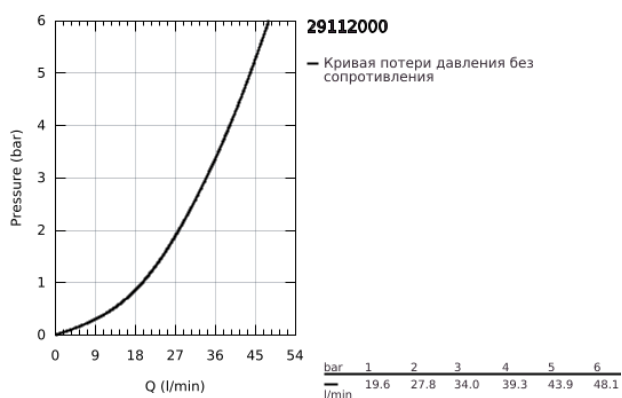

ОПИСАНИЕ ПРОДУКТА

- Colour: хром
- для скрытого монтажа
- в комплект входят:
- комплект готового монтажа
- rough-in set (33 964 001)
- металлический рычаг
- GROHE SmoothControl Плавность и точность управления - керамический картридж 46 мм
- GROHE LongLife Finish - стойкое долговечное покрытие
- настраиваемый ограничитель потока
- уплотнитель розетки и рычага
- отражатель из металла