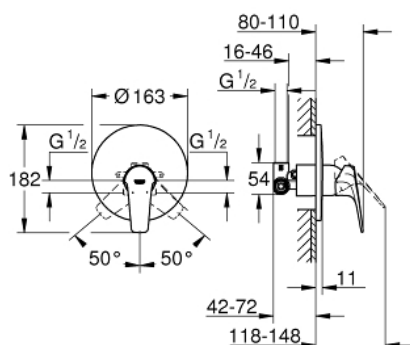

## 29 112 000 BAUFLOW СМЕСИТЕЛЬ ОДНОРЫЧАЖНЫЙ СКРЫТОГО МОНТАЖА ДЛЯ ДУША

### ОПИСАНИЕ ПРОДУКТА

- Colour: хром
- для скрытого монтажа
- в комплект входят:
- комплект готового монтажа
- rough-in set (33 964 001)
- металлический рычаг
- GROHE SmoothControl Плавность и точность управления - керамический картридж 46 мм
- GROHE LongLife Finish - стойкое долговечное покрытие
- настраиваемый ограничитель потока
- уплотнитель розетки и рычага
- отражатель из металла