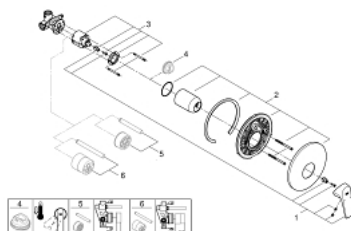

29 112 000 BAUFLOW СМЕСИТЕЛЬ ОДНОРЫЧАЖНЫЙ СКРЫТОГО МОНТАЖА ДЛЯ ДУША

ЗАПАСНЫЕ ЧАСТИ

- 1: Рычаг (Spare part-nr. 46702000)
- 2: Розетка (Spare part-nr. 46904000)
- 3: Картридж (Spare part-nr. 46048000)
- 4: Ограничитель температуры (Spare part-nr. 46308000)*
- 5: Удлинение (Spare part-nr. 46191000)*
- 6: Удлинение (Spare part-nr. 46343000)*

* Optional accessories