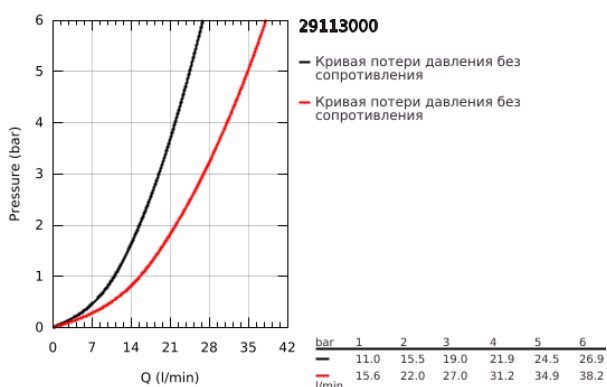

29 113 000 BAUFLOW СМЕСИТЕЛЬ ОДНОРЫЧАЖНЫЙ СКРЫТОГО МОНТАЖА ДЛЯ ВАННЫ

ОПИСАНИЕ ПРОДУКТА

- Colour: хром
- для скрытого монтажа
- в комплект входят:
- комплект готового монтажа
- rough-in set (33 963 001)
- металлический рычаг
- GROHE SmoothControl Плавность и точность управления - керамический картридж 46 мм
- GROHE LongLife Finish - стойкое долговечное покрытие
- настраиваемый ограничитель потока
- автоматический переключатель: ванна/душ
- уплотнитель розетки и рычага
- отражатель из металла