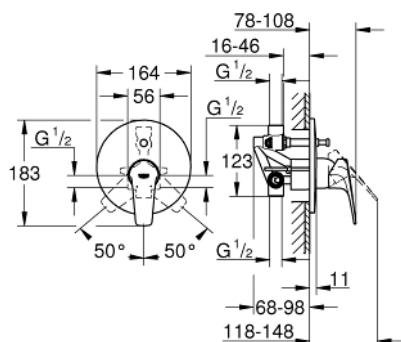

29 113 000 BAUFLOW СМЕСИТЕЛЬ ОДНОРЫЧАЖНЫЙ СКРЫТОГО МОНТАЖА ДЛЯ ВАННЫ

ОПИСАНИЕ ПРОДУКТА

- Colour: хром
- для скрытого монтажа
- в комплект входят:
- комплект готового монтажа
- rough-in set (33 963 001)
- металлический рычаг
- GROHE SmoothControl Плавность и точность управления - керамический картридж 46 мм
- GROHE LongLife Finish - стойкое долговечное покрытие
- настраиваемый ограничитель потока
- автоматический переключатель: ванна/душ
- уплотнитель розетки и рычага
- отражатель из металла

29 113 000 BAUFLOW СМЕСИТЕЛЬ ОДНОРЫЧАЖНЫЙ СКРЫТОГО МОНТАЖА ДЛЯ ВАННЫ

ЗАПАСНЫЕ ЧАСТИ

- 1: Рычаг (Spare part-nr. 46702000)
- 2: Розетка (Spare part-nr. 46905000)
- 3: Картридж (Spare part-nr. 46048000)
- 4: Переключатель (Spare part-nr. 46737000)
- 5: Ограничитель температуры (Spare part-nr. 46308000)*
- 6: Удлинение (Spare part-nr. 46191000)*
- 7: Удлинение (Spare part-nr. 46343000)*