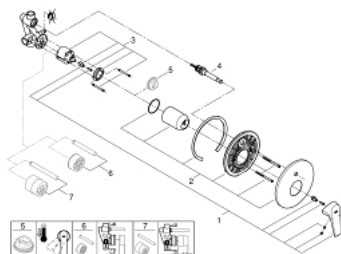

29 113 000 BAUFLOW СМЕСИТЕЛЬ ОДНОРЫЧАЖНЫЙ СКРЫТОГО МОНТАЖА ДЛЯ ВАННЫ

ОПИСАНИЕ ПРОДУКТА

- Colour: хром
- для скрытого монтажа
- в комплект входят:
- комплект готового монтажа
- rough-in set (33 963 001)
- металлический рычаг
- GROHE SmoothControl Плавность и точность управления - керамический картридж 46 мм
- GROHE LongLife Finish - стойкое долговечное покрытие
- настраиваемый ограничитель потока
- автоматический переключатель: ванна/душ
- уплотнитель розетки и рычага
- отражатель из металла

29 113 000 BAUFLOW СМЕСИТЕЛЬ ОДНОРЫЧАЖНЫЙ СКРЫТОГО МОНТАЖА ДЛЯ ВАННЫ

ЗАПАСНЫЕ ЧАСТИ

- 1: Рычаг (Spare part-nr. 46702000)
- 2: Розетка (Spare part-nr. 46905000)
- 3: Картридж (Spare part-nr. 46048000)
- 4: Переключатель (Spare part-nr. 46737000)
- 5: Ограничитель температуры (Spare part-nr. 46308000)*
- 6: Удлинение (Spare part-nr. 46191000)*
- 7: Удлинение (Spare part-nr. 46343000)*