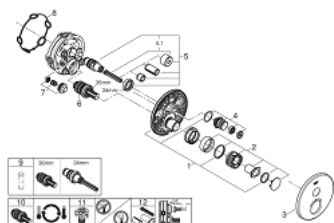

29 118 000 GROHTHERM SMARTCONTROL ТЕРМОСТАТЫ КНОПОЧНЫЕ ТЕРМОСТАТ СКРЫТОГО МОНТАЖА ДЛЯ ДУША С ПЕРЕКЛЮЧАТЕЛЕМ НА 1 ПОЛОЖЕНИЕ

ЗАПАСНЫЕ ЧАСТИ

- 1: Монтажная плата (Spare part-nr. 48362000)
 - 2: Ручка температуры (Spare part-nr. 49029000)
 - 2.1: Заглушка (Spare part-nr. 1015030000)
 - 2.2: handle adaptor (Spare part-nr. 1015059990)
 - 3: Розетка (Spare part-nr. 49030000)
 - 4: Кнопочное управление (Spare part-nr. 48361000)
 - 4.1: pushbutton (Spare part-nr. 14077000)
 - 5: Картридж (Spare part-nr. 48359000)
 - 5.1: Шпindelъ (Spare part-nr. 49088000)
 - 6: Компактный термостатический картридж 3/4" (Spare part-nr. 49028000)
 - 7: Обратный клапан (Spare part-nr. 49085000)
 - 8: Уплотнение (Spare part-nr. 48360000)
 - 9: Ключ (Spare part-nr. 49059000)*
 - 10: GROHE TurboStat картридж 3/4" (Spare part-nr. 49003000)*
 - 11: Набор запорных клапанов (Spare part-nr. 1405300M)*
 - 12: Универсальный набор удлинителей, 25 мм (Spare part-nr. 14048000)*
- * Optional accessories