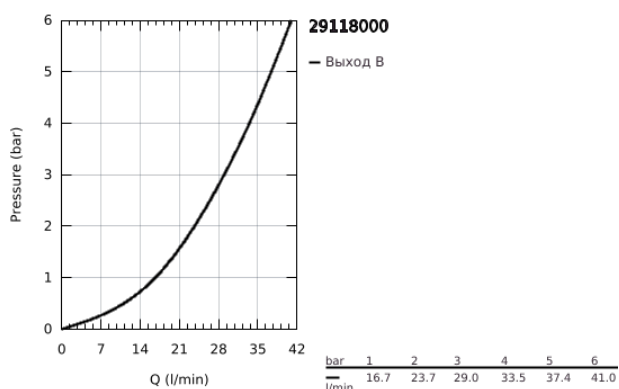

29 118 000 GROHTHERM SMARTCONTROL ТЕРМОСТАТЫ КНОПОЧНЫЕ ТЕРМОСТАТ СКРЫТОГО МОНТАЖА ДЛЯ ДУША С ПЕРЕКЛЮЧАТЕЛЕМ НА 1 ПОЛОЖЕНИЕ

ОПИСАНИЕ ПРОДУКТА

- Colour: хром
- комплект верхней монтажной части для GROHE Rapido SmartBox 35 600/35 604 (универсальная встраиваемая часть)
- металлическая накладная панель с GROHE FastFixation (скрытые эксцентрики, уплотнение, скрытый монтаж), регулируемая на 6°
- GROHE LongLife Finish - стойкое долговечное покрытие
- SmartControl с утапливаемыми металлическими кнопками, нажать для вкл/выкл и повернуть для увеличения напора воды от режима GROHE EcoJoy до максимального напора воды
- заменяемые символы
- GROHE TurboStat компактный картридж с восковым термоэлементом
- GROHE ProGrip элементы с рифленой поверхностью
- GROHE SafeStop стопор безопасности при 38°C
- GROHE SafeStop Plus опционно ограничитель температуры на 43°C / 46°C, включен
- встроенные обратные клапаны и грязеулавливающие фильтры
- без встраиваемого механизма 35 600/35 604 - приобретается отдельно
- распределение расхода: выход А (для внешнего отключения) = 34 л/мин выход В/С = 29 л/мин