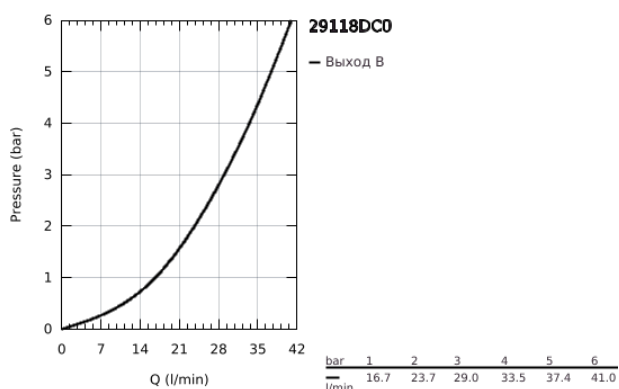

29 118 DC0 GROHTHERM SMARTCONTROL ТЕРМОСТАТЫ КНОПЧНЫЕ ТЕРМОСТАТ СКРЫТОГО МОНТАЖА ДЛЯ ДУША С ПЕРЕКЛЮЧАТЕЛЕМ НА 1 ПОЛОЖЕНИЕ

ОПИСАНИЕ ПРОДУКТА

- Colour: суперсталь
- комплект верхней монтажной части для GROHE Rapido SmartBox 35 600/35 604 (универсальная встраиваемая часть)
- металлическая накладная панель с GROHE FastFixation (скрытые эксцентрики, уплотнение, скрытый монтаж), регулируемая на 6°
- GROHE LongLife finish - стойкое долговечное покрытие
- SmartControl с утапливаемыми металлическими кнопками, нажать для вкл/выкл и повернуть для увеличения напора воды от режима GROHE EcoJoy до максимального напора воды
- заменяемые символы
- GROHE TurboStat компактный картридж с восковым термoeлементом
- GROHE SafeStop стопор безопасности при 38°C
- GROHE SafeStop Plus опционно ограничитель температуры на 43°C / 46°C, включен
- встроенные обратные клапаны и грязеулавливающие фильтры
- без встраиваемого механизма 35 600/35 604 - приобретается отдельно
- распределение расхода: выход А (для внешнего отключения) = 34 л/мин выход В/С = 29 л/мин

29 118 DC0 GROHTHERM SMARTCONTROL ТЕРМОСТАТЫ КНОПОЧНЫЕ ТЕРМОСТАТ СКРЫТОГО МОНТАЖА ДЛЯ ДУША С ПЕРЕКЛЮЧАТЕЛЕМ НА 1 ПОЛОЖЕНИЕ

ЗАПАСНЫЕ ЧАСТИ

- 1: Монтажная плата (Spare part-nr. 48362000)
- 2: Ручка температуры (Spare part-nr. 49029DC0)
- 3: Розетка (Spare part-nr. 49030DC0)
- 4: Кнопочное управление (Spare part-nr. 48361DC0)
- 4.1: pushbutton (Spare part-nr. 14077000)
- 5: Картридж (Spare part-nr. 48359000)
- 5.1: Шпindelъ (Spare part-nr. 49088000)
- 6: Компактный термостатический картридж 3/4" (Spare part-nr. 49028000)
- 7: Обратный клапан (Spare part-nr. 49085000)
- 8: Уплотнение (Spare part-nr. 48360000)
- 9: Ключ (Spare part-nr. 49059000)*
- 10: GROHE TurboStat картридж 3/4" (Spare part-nr. 49003000)*
- 11: Набор запорных клапанов (Spare part-nr. 1405300M)*
- 12: Универсальный набор удлинителей, 25 мм (Spare part-nr. 14048000)*