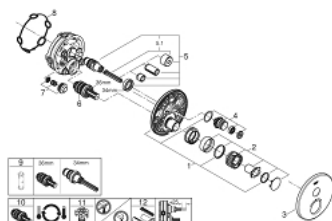

29 118 DC0 GROHTHERM SMARTCONTROL ТЕРМОСТАТЫ КНОПЧНЫЕ ТЕРМОСТАТ СКРЫТОГО МОНТАЖА ДЛЯ ДУША С ПЕРЕКЛЮЧАТЕЛЕМ НА 1 ПОЛОЖЕНИЕ

ОПИСАНИЕ ПРОДУКТА

- Colour: суперсталь
- комплект верхней монтажной части для GROHE Rapido SmartBox 35 600/35 604 (универсальная встраиваемая часть)
- металлическая накладная панель с GROHE FastFixation (скрытые эксцентрики, уплотнение, скрытый монтаж), регулируемая на 6°
- GROHE LongLife finish - стойкое долговечное покрытие
- SmartControl с утапливаемыми металлическими кнопками, нажать для вкл/выкл и повернуть для увеличения напора воды от режима GROHE EcoJoy до максимального напора воды
- заменяемые символы
- GROHE TurboStat компактный картридж с восковым термoeлементом
- GROHE SafeStop стопор безопасности при 38°C
- GROHE SafeStop Plus опционно ограничитель температуры на 43°C / 46°C, включен
- встроенные обратные клапаны и грязеулавливающие фильтры
- без встраиваемого механизма 35 600/35 604 - приобретается отдельно
- распределение расхода: выход А (для внешнего отключения) = 34 л/мин выход В/С = 29 л/мин

29 118 DC0 GROHTHERM SMARTCONTROL ТЕРМОСТАТЫ КНОПОЧНЫЕ ТЕРМОСТАТ СКРЫТОГО МОНТАЖА ДЛЯ ДУША С ПЕРЕКЛЮЧАТЕЛЕМ НА 1 ПОЛОЖЕНИЕ

ЗАПАСНЫЕ ЧАСТИ

- 1: Монтажная плата (Spare part-nr. 48362000)
- 2: Ручка температуры (Spare part-nr. 49029DC0)
- 3: Розетка (Spare part-nr. 49030DC0)
- 4: Кнопочное управление (Spare part-nr. 48361DC0)
- 4.1: pushbutton (Spare part-nr. 14077000)
- 5: Картридж (Spare part-nr. 48359000)
- 5.1: Шпindelъ (Spare part-nr. 49088000)
- 6: Компактный термостатический картридж 3/4" (Spare part-nr. 49028000)
- 7: Обратный клапан (Spare part-nr. 49085000)
- 8: Уплотнение (Spare part-nr. 48360000)
- 9: Ключ (Spare part-nr. 49059000)*
- 10: GROHE TurboStat картридж 3/4" (Spare part-nr. 49003000)*
- 11: Набор запорных клапанов (Spare part-nr. 1405300M)*
- 12: Универсальный набор удлинителей, 25 мм (Spare part-nr. 14048000)*