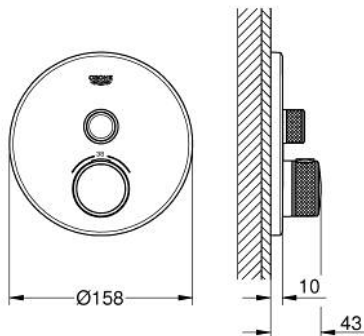

29 118 GN0 GROHTHERM SMARTCONTROL ТЕРМОСТАТЫ КНОПЧНЫЕ ТЕРМОСТАТ СКРЫТОГО МОНТАЖА ДЛЯ ДУША С ПЕРЕКЛЮЧАТЕЛЕМ НА 1 ПОЛОЖЕНИЕ

ОПИСАНИЕ ПРОДУКТА

- Colour: холодный расцвет, матовый
- комплект верхней монтажной части для GROHE Rapido SmartBox 35 600/35 604 (универсальная встраиваемая часть)
- металлическая накладная панель с GROHE FastFixation (скрытые эксцентрики, уплотнение, скрытый монтаж), регулируемая на 6°
- GROHE LongLife finish - стойкое долговечное покрытие
- SmartControl с утапливаемыми металлическими кнопками, нажать для вкл/выкл и повернуть для увеличения напора воды от режима GROHE EcoJoy до максимального напора воды
- заменяемые символы
- GROHE TurboStat компактный картридж с восковым термoeлементом
- GROHE SafeStop стопор безопасности при 38°C
- GROHE SafeStop Plus опционно ограничитель температуры на 43°C / 46°C, включен
- встроенные обратные клапаны и грязеулавливающие фильтры
- без встраиваемого механизма 35 600/35 604 - приобретается отдельно
- распределение расхода: выход А (для внешнего отключения) = 34 л/мин выход В/С = 29 л/мин