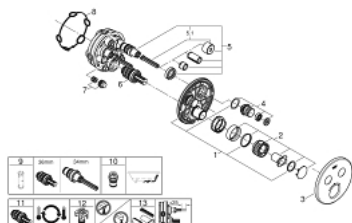

29 119 000 GROHTHERM SMARTCONTROL ТЕРМОСТАТЫ КНОПОЧНЫЕ ТЕРМОСТАТ ДЛЯ ВСТРАИВАЕМОГО МОНТАЖА НА 2 ВЫХОДА

ЗАПАСНЫЕ ЧАСТИ

1. 1: Монтажная плата (Spare part-nr. 48363000)
   - 2: Ручка температуры (Spare part-nr. 49029000)
   - 2.1: Заглушка (Spare part-nr. 1015030000)
   - 2.2: handle adaptor (Spare part-nr. 1015059990)
   - 3: Розетка (Spare part-nr. 49032000)
   - 4: Кнопочное управление (Spare part-nr. 48361000)
   - 4.1: pushbutton (Spare part-nr. 14077000)
   - 5: Картридж (Spare part-nr. 48359000)
   - 5.1: Шпindelъ (Spare part-nr. 49088000)
   - 6: Компактный термостатический картридж 3/4" (Spare part-nr. 49028000)
   - 7: Обратный клапан (Spare part-nr. 47979000)
   - 8: Уплотнение (Spare part-nr. 48360000)
   - 9: Ключ (Spare part-nr. 49059000)*
   - 10: Набор защиты от обратного потока (DIN-EN1717) (Spare part-nr. 14055000)*
   - 11: GROHE TurboStat картридж 3/4" (Spare part-nr. 49003000)*
   - 12: Набор запорных клапанов (Spare part-nr. 1405300M)*
   - 13: Универсальный набор удлинителей, 25 мм (Spare part-nr. 14048000)*
2. Optional accessories