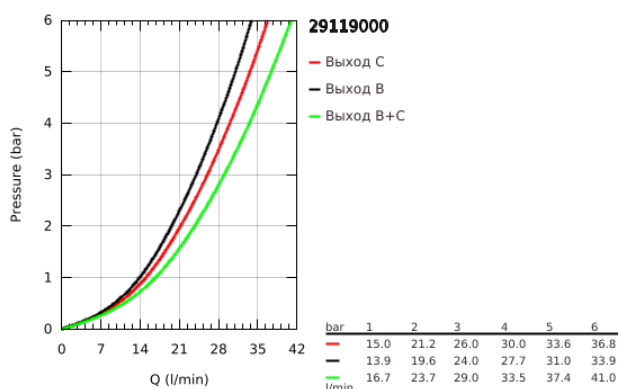

29 119 000 GROHTHERM SMARTCONTROL ТЕРМОСТАТЫ КНОПОЧНЫЕ ТЕРМОСТАТ ДЛЯ ВСТРАИВАЕМОГО МОНТАЖА НА 2 ВЫХОДА

ОПИСАНИЕ ПРОДУКТА

- Colour: хром
- комплект верхней монтажной части для GROHE Rapido SmartBox 35 600/35 604 (универсальная встраиваемая часть)
- металлическая накладная панель с GROHE FastFixation (скрытые эксцентрики, уплотнение, скрытый монтаж), регулируемая на 6°
- GROHE LongLife Finish - стойкое долговечное покрытие
- SmartControl с утапливаемыми металлическими кнопками, нажать для вкл/выкл и повернуть для увеличения напора воды от режима GROHE EcoJoy до максимального напора воды
- заменяемые символы
- GROHE TurboStat компактный картридж с восковым термoelementом
- GROHE ProGrip элементы с рифленой поверхностью
- GROHE SafeStop стопор безопасности при 38°C
- GROHE SafeStop Plus опционно ограничитель температуры на 43°C / 46°C, включен
- встроенные обратные клапаны и грязеулавливающие фильтры
- возможность одновременного включения нескольких точек водоотвода
- без встраиваемого механизма 35 600/35 604 - приобретается отдельно
- распределение расхода: выход В = 24 л/мин выход С = 26 л/мин выход В+С = 29 л/мин