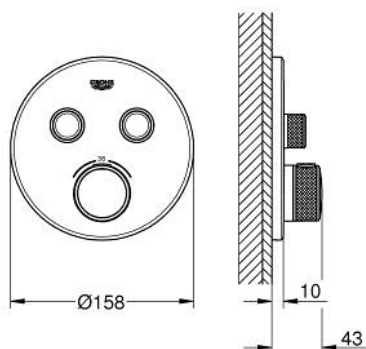

29 119 000 GROHTHERM SMARTCONTROL ТЕРМОСТАТЫ КНОПОЧНЫЕ ТЕРМОСТАТ ДЛЯ ВСТРАИВАЕМОГО МОНТАЖА НА 2 ВЫХОДА