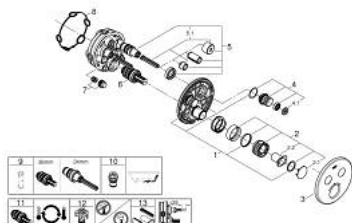

29 119 243 0 GROHTHERM SMARTCONTROL ТЕРМОСТАТЫ КНОПОЧНЫЕ ТЕРМОСТАТ ДЛЯ ВСТРАИВАЕМОГО МОНТАЖА НА 2 ВЫХОДА

ЗАПАСНЫЕ ЧАСТИ

1. 1: Монтажная плата (Spare part-nr. 48363000)
   - 2: Ручка температуры (Spare part-nr. 490292430)
   - 2.1: Заглушка (Spare part-nr. 1015032430)
   - 2.2: handle adaptor (Spare part-nr. 1015059990)
   - 3: Розетка (Spare part-nr. 490322430)
   - 4: Кнопочное управление (Spare part-nr. 483612430)
   - 4.1: pushbutton (Spare part-nr. 140772430)
   - 5: Картридж (Spare part-nr. 48359000)
   - 5.1: Шпиндель (Spare part-nr. 49088000)
   - 6: Компактный термостатический картридж 3/4" (Spare part-nr. 49028000)
   - 7: Обратный клапан (Spare part-nr. 47979000)
   - 8: Уплотнение (Spare part-nr. 48360000)
   - 9: Ключ (Spare part-nr. 49059000)*
   - 10: Набор защиты от обратного потока (DIN-EN1717) (Spare part-nr. 14055000)*
   - 11: GROHE TurboStat картридж 3/4" (Spare part-nr. 49003000)*
   - 12: Набор запорных клапанов (Spare part-nr. 1405300M)*
   - 13: Универсальный набор удлинителей, 25 мм (Spare part-nr. 14048000)*
2. Optional accessories