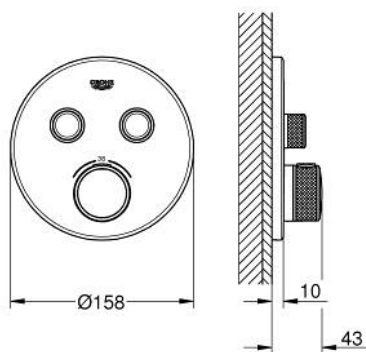

29 119 243 0 GROHTHERM SMARTCONTROL ТЕРМОСТАТЫ КНОПОЧНЫЕ ТЕРМОСТАТ ДЛЯ ВСТРАИВАЕМОГО МОНТАЖА НА 2 ВЫХОДА