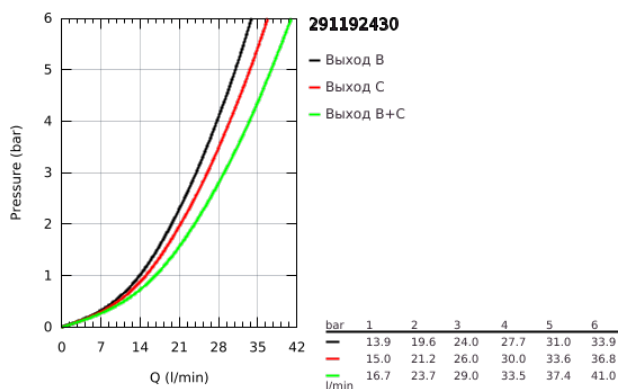

29 119 243 0 GROHTHERM SMARTCONTROL ТЕРМОСТАТЫ КНОПОЧНЫЕ ТЕРМОСТАТ ДЛЯ ВСТРАИВАЕМОГО МОНТАЖА НА 2 ВЫХОДА

ОПИСАНИЕ ПРОДУКТА

- Colour: матовый чёрный
- комплект верхней монтажной части для GROHE Rapido SmartBox 35 600/35 604 (универсальная встраиваемая часть)
- металлическая накладная панель с FastFixation (скрытые эксцентрики, уплотнение, скрытый монтаж), регулируемая на 6°
- SmartControl с утапливаемыми металлическими кнопками, нажать для вкл/выкл и повернуть для увеличения напора воды от режима GROHE EcoJoy до максимального напора воды
- заменяемые символы
- GROHE TurboStat компактный картридж с восковым термоэлементом
- GROHE ProGrip элементы с рифленой поверхностью
- GROHE SafeStop стопор безопасности при 38°C
- GROHE SafeStop Plus опционно ограничитель температуры на 43°C / 46°C, включен
- встроенные обратные клапаны и грязеулавливающие фильтры
- возможность одновременного включения нескольких точек водоотвода
- без встраиваемого механизма 35 600/35 604 - приобретается отдельно
- распределение расхода: выход В = 24 л/мин выход С = 26 л/мин выход В+С = 29 л/мин