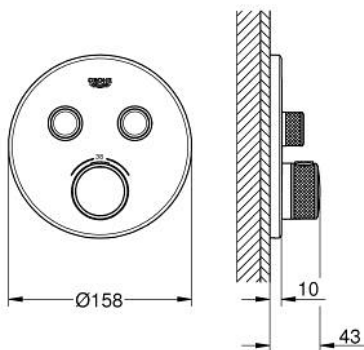

## 29 119 AL0 GROHTHERM SMARTCONTROL ТЕРМОСТАТЫ КНОПОЧНЫЕ ТЕРМОСТАТ ДЛЯ ВСТРАИВАЕМОГО МОНТАЖА НА 2 ВЫХОДА

### ОПИСАНИЕ ПРОДУКТА

- Colour: темный графит, матовый
- комплект верхней монтажной части для GROHE Rapido SmartBox 35 600/35 604 (универсальная встраиваемая часть)
- металлическая накладная панель с GROHE FastFixation (скрытые эксцентрики, уплотнение, скрытый монтаж), регулируемая на 6°
- GROHE LongLife finish - стойкое долговечное покрытие
- SmartControl с утапливаемыми металлическими кнопками, нажать для вкл/выкл и повернуть для увеличения напора воды от режима GROHE EcoJoy до максимального напора воды
- заменяемые символы
- GROHE TurboStat компактный картридж с восковым термoeлементом
- GROHE SafeStop стопор безопасности при 38°C
- GROHE SafeStop Plus опционно ограничитель температуры на 43°C / 46°C, включен
- встроенные обратные клапаны и грязеулавливающие фильтры
- возможность одновременного включения нескольких точек водоотвода
- без встраиваемого механизма 35 600/35 604 - приобретается отдельно
- распределение расхода: выход В = 24 л/мин выход С = 26 л/мин выход В+С = 29 л/мин

### ЗАПАСНЫЕ ЧАСТИ

- 1: Монтажная плата (Spare part-nr. 48363000)
  - 2: Ручка температуры (Spare part-nr. 49029AL0)
  - 3: Розетка (Spare part-nr. 49032AL0)
  - 4: Кнопочное управление (Spare part-nr. 48361AL0)
  - 4.1: pushbutton (Spare part-nr. 14077000)
  - 5: Картридж (Spare part-nr. 48359000)
  - 5.1: Шпindelъ (Spare part-nr. 49088000)
  - 6: Компактный термостатический картридж 3/4" (Spare part-nr. 49028000)
  - 7: Обратный клапан (Spare part-nr. 47979000)
  - 8: Уплотнение (Spare part-nr. 48360000)
  - 9: Ключ (Spare part-nr. 49059000)\*
  - 10: Набор защиты от обратного потока (DIN-EN1717) (Spare part-nr. 14055000)\*
  - 11: GROHE TurboStat картридж 3/4" (Spare part-nr. 49003000)\*
  - 12: Набор запорных клапанов (Spare part-nr. 1405300M)\*
  - 13: Универсальный набор удлинителей, 25 мм (Spare part-nr. 14048000)\*
- \* Optional accessories