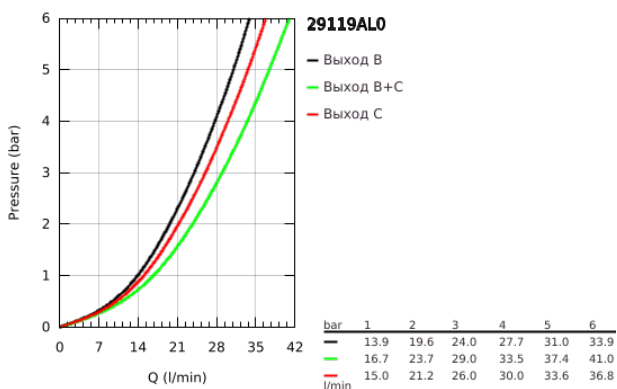

## 29 119 AL0 GROHTHERM SMARTCONTROL ТЕРМОСТАТЫ КНОПОЧНЫЕ ТЕРМОСТАТ ДЛЯ ВСТРАИВАЕМОГО МОНТАЖА НА 2 ВЫХОДА

### ОПИСАНИЕ ПРОДУКТА

- Colour: темный графит, матовый
- комплект верхней монтажной части для GROHE Rapido SmartBox 35 600/35 604 (универсальная встраиваемая часть)
- металлическая накладная панель с GROHE FastFixation (скрытые эксцентрики, уплотнение, скрытый монтаж), регулируемая на 6°
- GROHE LongLife finish - стойкое долговечное покрытие
- SmartControl с утапливаемыми металлическими кнопками, нажать для вкл/выкл и повернуть для увеличения напора воды от режима GROHE EcoJoy до максимального напора воды
- заменяемые символы
- GROHE TurboStat компактный картридж с восковым термoeлементом
- GROHE SafeStop стопор безопасности при 38°C
- GROHE SafeStop Plus опционно ограничитель температуры на 43°C / 46°C, включен
- встроенные обратные клапаны и грязеулавливающие фильтры
- возможность одновременного включения нескольких точек водоотвода
- без встраиваемого механизма 35 600/35 604 - приобретается отдельно
- распределение расхода: выход В = 24 л/мин выход С = 26 л/мин выход В+С = 29 л/мин