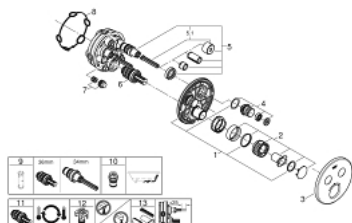

## 29 119 AL0 GROHTHERM SMARTCONTROL ТЕРМОСТАТЫ КНОПОЧНЫЕ ТЕРМОСТАТ ДЛЯ ВСТРАИВАЕМОГО МОНТАЖА НА 2 ВЫХОДА

### ОПИСАНИЕ ПРОДУКТА

- Colour: темный графит, матовый
- комплект верхней монтажной части для GROHE Rapido SmartBox 35 600/35 604 (универсальная встраиваемая часть)
- металлическая накладная панель с GROHE FastFixation (скрытые эксцентрики, уплотнение, скрытый монтаж), регулируемая на 6°
- GROHE LongLife finish - стойкое долговечное покрытие
- SmartControl с утапливаемыми металлическими кнопками, нажать для вкл/выкл и повернуть для увеличения напора воды от режима GROHE EcoJoy до максимального напора воды
- заменяемые символы
- GROHE TurboStat компактный картридж с восковым термoeлементом
- GROHE SafeStop стопор безопасности при 38°C
- GROHE SafeStop Plus опционно ограничитель температуры на 43°C / 46°C, включен
- встроенные обратные клапаны и грязеулавливающие фильтры
- возможность одновременного включения нескольких точек водоотвода
- без встраиваемого механизма 35 600/35 604 - приобретается отдельно
- распределение расхода: выход В = 24 л/мин выход С = 26 л/мин выход В+С = 29 л/мин

### ЗАПАСНЫЕ ЧАСТИ

- 1: Монтажная плата (Spare part-nr. 48363000)
  - 2: Ручка температуры (Spare part-nr. 49029AL0)
  - 3: Розетка (Spare part-nr. 49032AL0)
  - 4: Кнопочное управление (Spare part-nr. 48361AL0)
  - 4.1: pushbutton (Spare part-nr. 14077000)
  - 5: Картридж (Spare part-nr. 48359000)
  - 5.1: Шпindelъ (Spare part-nr. 49088000)
  - 6: Компактный термостатический картридж 3/4" (Spare part-nr. 49028000)
  - 7: Обратный клапан (Spare part-nr. 47979000)
  - 8: Уплотнение (Spare part-nr. 48360000)
  - 9: Ключ (Spare part-nr. 49059000)\*
  - 10: Набор защиты от обратного потока (DIN-EN1717) (Spare part-nr. 14055000)\*
  - 11: GROHE TurboStat картридж 3/4" (Spare part-nr. 49003000)\*
  - 12: Набор запорных клапанов (Spare part-nr. 1405300M)\*
  - 13: Универсальный набор удлинителей, 25 мм (Spare part-nr. 14048000)\*
- \* Optional accessories