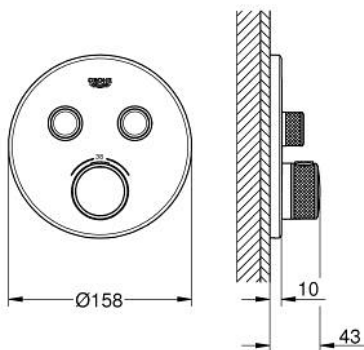

29 119 DC0 GROHTHERM SMARTCONTROL ТЕРМОСТАТЫ КНОПЧНЫЕ ТЕРМОСТАТ ДЛЯ ВСТРАИВАЕМОГО МОНТАЖА НА 2 ВЫХОДА

ОПИСАНИЕ ПРОДУКТА

- Colour: суперсталь
- комплект верхней монтажной части для GROHE Rapido SmartBox 35 600/35 604 (универсальная встраиваемая часть)
- металлическая накладная панель с GROHE FastFixation (скрытые эксцентрики, уплотнение, скрытый монтаж), регулируемая на 6°
- GROHE LongLife finish - стойкое долговечное покрытие
- SmartControl с утапливаемыми металлическими кнопками, нажать для вкл/выкл и повернуть для увеличения напора воды от режима GROHE EcoJoy до максимального напора воды
- заменяемые символы
- GROHE TurboStat компактный картридж с восковым термoeлементом
- GROHE SafeStop стопор безопасности при 38°C
- GROHE SafeStop Plus опционно ограничитель температуры на 43°C / 46°C, включен
- встроенные обратные клапаны и грязеулавливающие фильтры
- возможность одновременного включения нескольких точек водоотвода
- без встраиваемого механизма 35 600/35 604 - приобретается отдельно
- распределение расхода: выход В = 24 л/мин выход С = 26 л/мин выход В+С = 29 л/мин