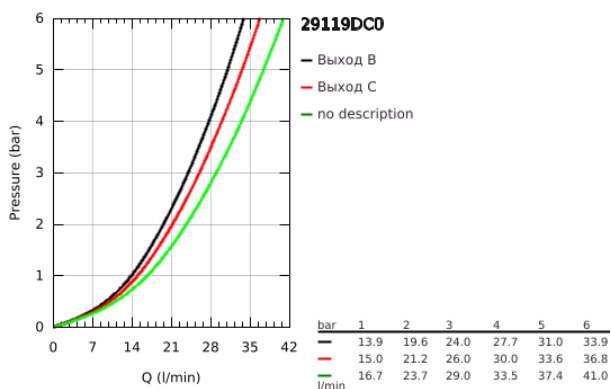

29 119 DC0 GROHTHERM SMARTCONTROL ТЕРМОСТАТЫ КНОПЧНЫЕ ТЕРМОСТАТ ДЛЯ ВСТРАИВАЕМОГО МОНТАЖА НА 2 ВЫХОДА

ОПИСАНИЕ ПРОДУКТА

- Colour: суперсталь
- комплект верхней монтажной части для GROHE Rapido SmartBox 35 600/35 604 (универсальная встраиваемая часть)
- металлическая накладная панель с GROHE FastFixation (скрытые эксцентрики, уплотнение, скрытый монтаж), регулируемая на 6°
- GROHE LongLife finish - стойкое долговечное покрытие
- SmartControl с утапливаемыми металлическими кнопками, нажать для вкл/выкл и повернуть для увеличения напора воды от режима GROHE EcoJoy до максимального напора воды
- заменяемые символы
- GROHE TurboStat компактный картридж с восковым термoeлементом
- GROHE SafeStop стопор безопасности при 38°C
- GROHE SafeStop Plus опционно ограничитель температуры на 43°C / 46°C, включен
- встроенные обратные клапаны и грязеулавливающие фильтры
- возможность одновременного включения нескольких точек водоотвода
- без встраиваемого механизма 35 600/35 604 - приобретается отдельно
- распределение расхода: выход В = 24 л/мин выход С = 26 л/мин выход В+С = 29 л/мин