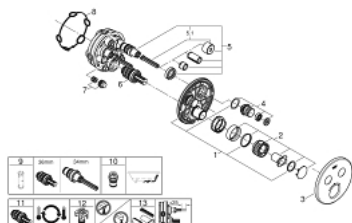

29 119 DC0 GROHTHERM SMARTCONTROL ТЕРМОСТАТЫ КНОПОЧНЫЕ ТЕРМОСТАТ ДЛЯ ВСТРАИВАЕМОГО МОНТАЖА НА 2 ВЫХОДА

ЗАПАСНЫЕ ЧАСТИ

1. 1: Монтажная плата (Spare part-nr. 48363000)
   - 2: Ручка температуры (Spare part-nr. 49029DC0)
   - 3: Розетка (Spare part-nr. 49032DC0)
   - 4: Кнопочное управление (Spare part-nr. 48361DC0)
   - 4.1: pushbutton (Spare part-nr. 14077000)
   - 5: Картридж (Spare part-nr. 48359000)
   - 5.1: Шпindelъ (Spare part-nr. 49088000)
   - 6: Компактный термостатический картридж 3/4" (Spare part-nr. 49028000)
   - 7: Обратный клапан (Spare part-nr. 47979000)
   - 8: Уплотнение (Spare part-nr. 48360000)
   - 9: Ключ (Spare part-nr. 49059000)*
   - 10: Набор защиты от обратного потока (DIN-EN1717) (Spare part-nr. 14055000)*
   - 11: GROHE TurboStat картридж 3/4" (Spare part-nr. 49003000)*
   - 12: Набор запорных клапанов (Spare part-nr. 1405300M)*
   - 13: Универсальный набор удлинителей, 25 мм (Spare part-nr. 14048000)*
2. Optional accessories