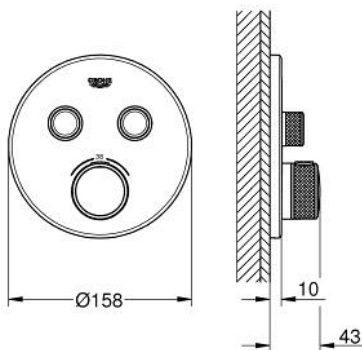

29 119 DL0 GROHTHERM SMARTCONTROL ТЕРМОСТАТЫ КНОПОЧНЫЕ ТЕРМОСТАТ ДЛЯ ВСТРАИВАЕМОГО МОНТАЖА НА 2 ВЫХОДА

ОПИСАНИЕ ПРОДУКТА

- Colour: теплый закат, матовый
- комплект верхней монтажной части для GROHE Rapido SmartBox 35 600/35 604 (универсальная встраиваемая часть)
- металлическая накладная панель с GROHE FastFixation (скрытые эксцентрики, уплотнение, скрытый монтаж), регулируемая на 6°
- GROHE LongLife finish - стойкое долговечное покрытие
- SmartControl с утапливаемыми металлическими кнопками, нажать для вкл/выкл и повернуть для увеличения напора воды от режима GROHE EcoJoy до максимального напора воды
- заменяемые символы
- GROHE TurboStat компактный картридж с восковым термoeлементом
- GROHE SafeStop стопор безопасности при 38°C
- GROHE SafeStop Plus опционно ограничитель температуры на 43°C / 46°C, включен
- встроенные обратные клапаны и грязеулавливающие фильтры
- возможность одновременного включения нескольких точек водоотвода
- без встраиваемого механизма 35 600/35 604 - приобретается отдельно
- распределение расхода: выход В = 24 л/мин выход С = 26 л/мин выход В+С = 29 л/мин