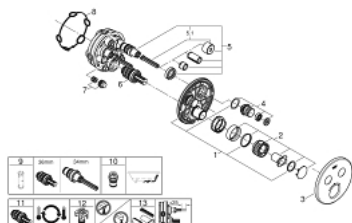

## 29 119 EN0 GROHTHERM SMARTCONTROL ТЕРМОСТАТЫ КНОПЧНЫЕ ТЕРМОСТАТ ДЛЯ ВСТРАИВАЕМОГО МОНТАЖА НА 2 ВЫХОДА

### ОПИСАНИЕ ПРОДУКТА

- Colour: никель, матовый
- комплект верхней монтажной части для GROHE Rapido SmartBox 35 600/35 604 (универсальная встраиваемая часть)
- металлическая накладная панель с GROHE FastFixation (скрытые эксцентрики, уплотнение, скрытый монтаж), регулируемая на 6°
- GROHE LongLife finish - стойкое долговечное покрытие
- SmartControl с утапливаемыми металлическими кнопками, нажать для вкл/выкл и повернуть для увеличения напора воды от режима GROHE EcoJoy до максимального напора воды
- заменяемые символы
- GROHE TurboStat компактный картридж с восковым термoelementом
- GROHE SafeStop стопор безопасности при 38°C
- GROHE SafeStop Plus опционно ограничитель температуры на 43°C / 46°C, включен
- встроенные обратные клапаны и грязеулавливающие фильтры
- возможность одновременного включения нескольких точек водоотвода
- приобретается отдельно: встраиваемая часть
- распределение расхода: выход В = 24 л/мин выход С = 26 л/мин выход В+С = 29 л/мин

## 29 119 EN0 GROHTHERM SMARTCONTROL ТЕРМОСТАТЫ КНОПОЧНЫЕ ТЕРМОСТАТ ДЛЯ ВСТРАИВАЕМОГО МОНТАЖА НА 2 ВЫХОДА