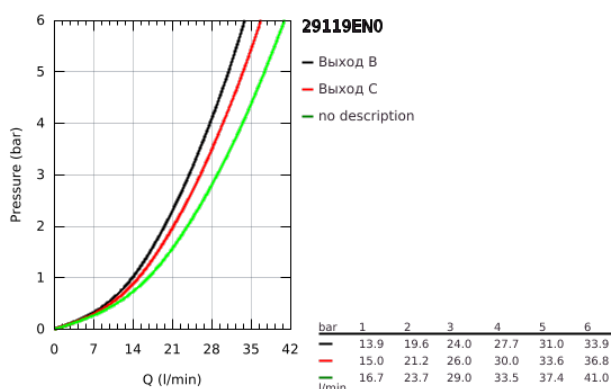

## 29 119 EN0 GROHTHERM SMARTCONTROL ТЕРМОСТАТЫ КНОПЧНЫЕ ТЕРМОСТАТ ДЛЯ ВСТРАИВАЕМОГО МОНТАЖА НА 2 ВЫХОДА

### ОПИСАНИЕ ПРОДУКТА

- Colour: никель, матовый
- комплект верхней монтажной части для GROHE Rapido SmartBox 35 600/35 604 (универсальная встраиваемая часть)
- металлическая накладная панель с GROHE FastFixation (скрытые эксцентрики, уплотнение, скрытый монтаж), регулируемая на 6°
- GROHE LongLife finish - стойкое долговечное покрытие
- SmartControl с утапливаемыми металлическими кнопками, нажать для вкл/выкл и повернуть для увеличения напора воды от режима GROHE EcoJoy до максимального напора воды
- заменяемые символы
- GROHE TurboStat компактный картридж с восковым термoelementом
- GROHE SafeStop стопор безопасности при 38°C
- GROHE SafeStop Plus опционно ограничитель температуры на 43°C / 46°C, включен
- встроенные обратные клапаны и грязеулавливающие фильтры
- возможность одновременного включения нескольких точек водоотвода
- приобретается отдельно: встраиваемая часть
- распределение расхода: выход В = 24 л/мин выход С = 26 л/мин выход В+С = 29 л/мин