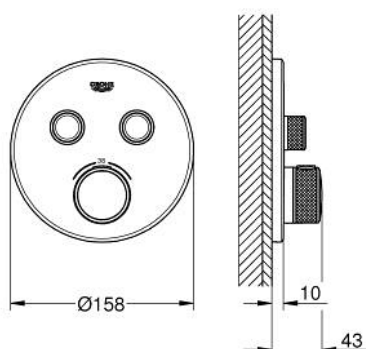

## 29 119 EN0 GROHTHERM SMARTCONTROL ТЕРМОСТАТЫ КНОПЧНЫЕ ТЕРМОСТАТ ДЛЯ ВСТРАИВАЕМОГО МОНТАЖА НА 2 ВЫХОДА

### ОПИСАНИЕ ПРОДУКТА

- Colour: никель, матовый
- комплект верхней монтажной части для GROHE Rapido SmartBox 35 600/35 604 (универсальная встраиваемая часть)
- металлическая накладная панель с GROHE FastFixation (скрытые эксцентрики, уплотнение, скрытый монтаж), регулируемая на 6°
- GROHE LongLife finish - стойкое долговечное покрытие
- SmartControl с утапливаемыми металлическими кнопками, нажать для вкл/выкл и повернуть для увеличения напора воды от режима GROHE EcoJoy до максимального напора воды
- заменяемые символы
- GROHE TurboStat компактный картридж с восковым термoelementом
- GROHE SafeStop стопор безопасности при 38°C
- GROHE SafeStop Plus опционно ограничитель температуры на 43°C / 46°C, включен
- встроенные обратные клапаны и грязеулавливающие фильтры
- возможность одновременного включения нескольких точек водоотвода
- приобретается отдельно: встраиваемая часть
- распределение расхода: выход В = 24 л/мин выход С = 26 л/мин выход В+С = 29 л/мин

## 29 119 EN0 GROHTHERM SMARTCONTROL ТЕРМОСТАТЫ КНОПОЧНЫЕ ТЕРМОСТАТ ДЛЯ ВСТРАИВАЕМОГО МОНТАЖА НА 2 ВЫХОДА

### ЗАПАСНЫЕ ЧАСТИ

- 1: Монтажная плата (Spare part-nr. 48363000)
  - 2: Ручка температуры (Spare part-nr. 49029EN0)
  - 3: Розетка (Spare part-nr. 49032EN0)
  - 4: Кнопочное управление (Spare part-nr. 48361BE0)
  - 5: Картридж (Spare part-nr. 48359000)
  - 5.1: Шпindelъ (Spare part-nr. 49088000)
  - 6: Компактный термостатический картридж 3/4" (Spare part-nr. 49028000)
  - 7: Обратный клапан (Spare part-nr. 47979000)
  - 8: Уплотнение (Spare part-nr. 48360000)
  - 9: Ключ (Spare part-nr. 49059000)\*
  - 10: Набор защиты от обратного потока (DIN-EN1717) (Spare part-nr. 14055000)\*
  - 11: GROHE TurboStat картридж 3/4" (Spare part-nr. 49003000)\*
  - 12: Набор запорных клапанов (Spare part-nr. 1405300M)\*
  - 13: Универсальный набор удлинителей, 25 мм (Spare part-nr. 14048000)\*
- \* Optional accessories